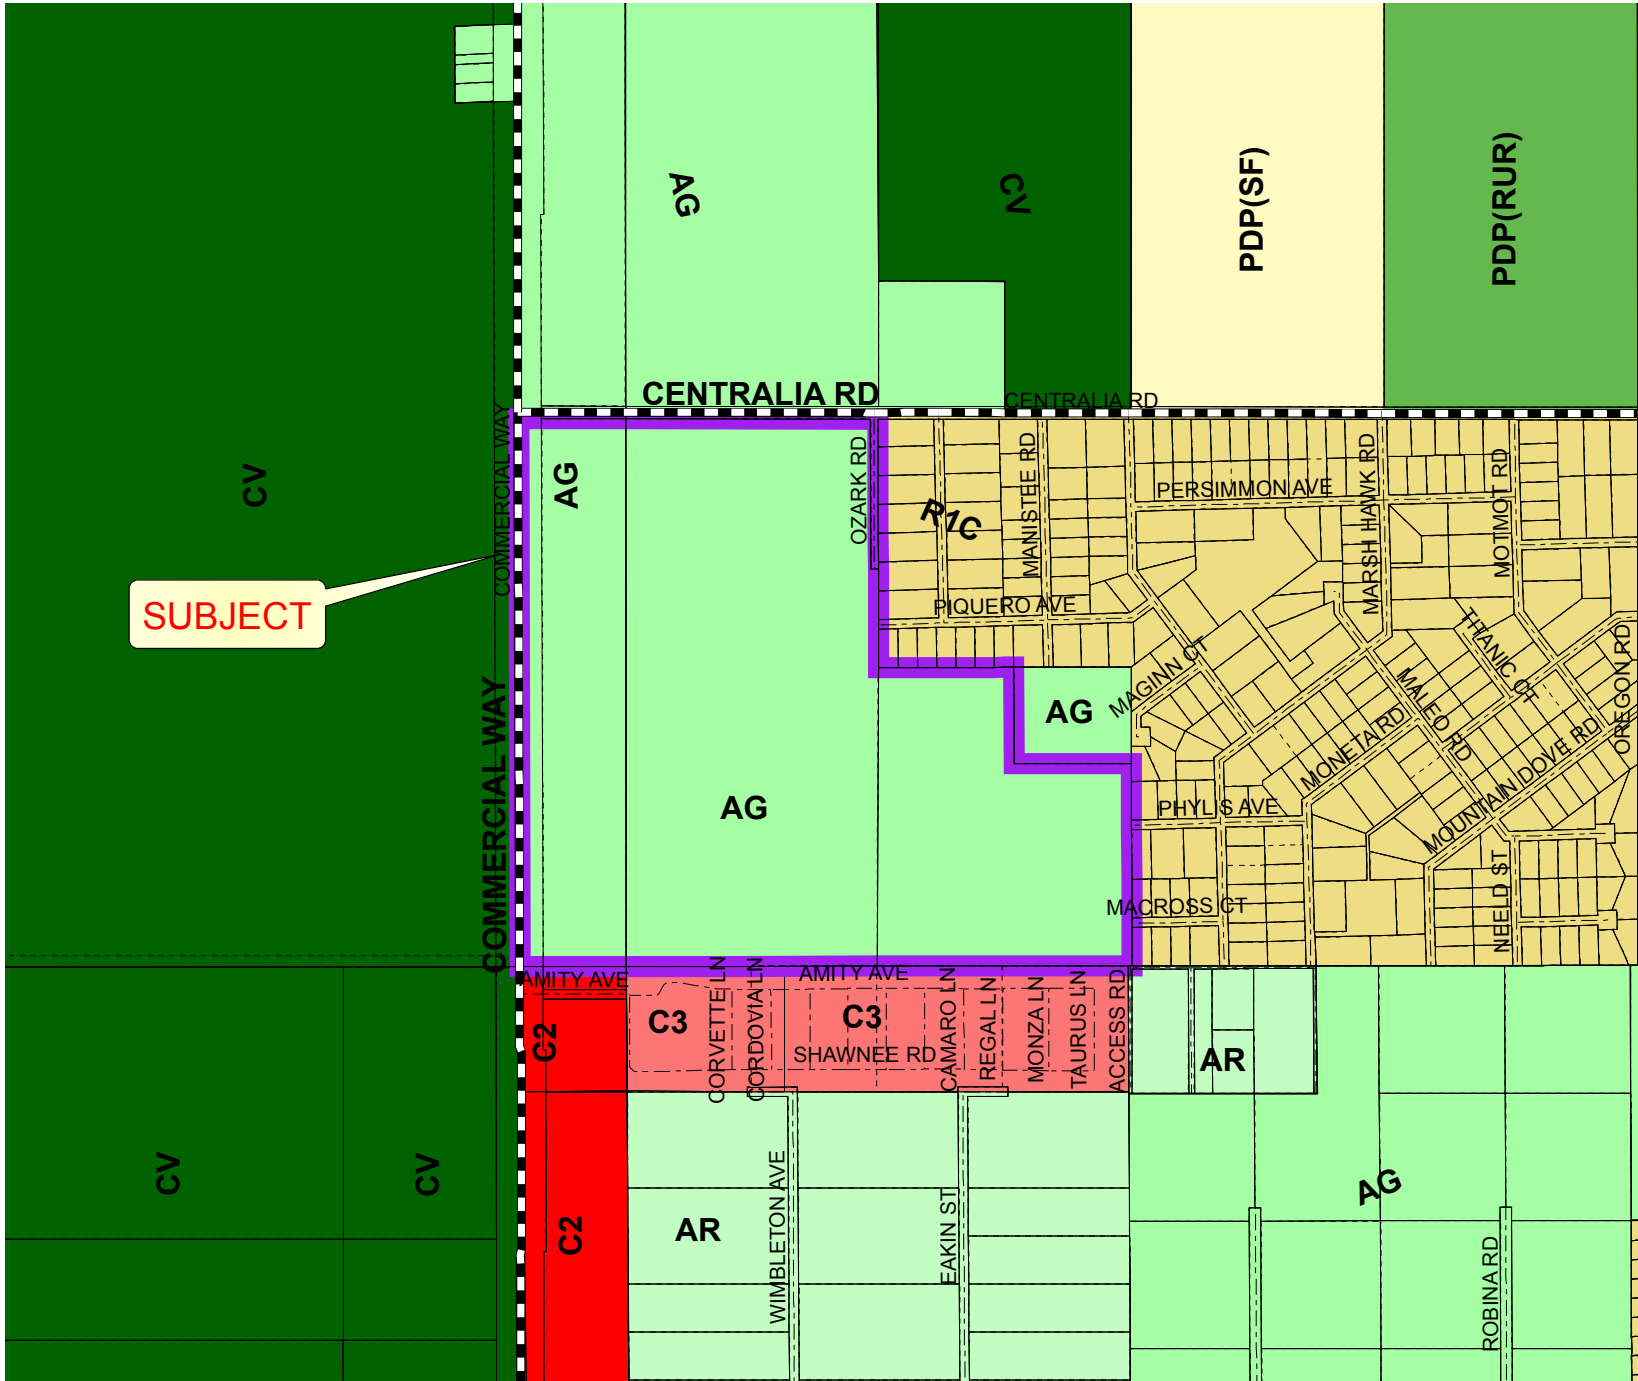

H-06-28

Legend:

AC	PDP(HID)
AG	PDP(IND)
AR	PDP(LI)
AR1	PDP(MF)
AR2	PDP(MH)
C1	PDP(NC)
C2	PDP(OP)
C3	PDP(PSF)
C4	PDP(REC)
CITY	PDP(RES)
CM1	PDP(RR)
CM2	PDP(RUR)
CPDP	PDP(SF)
CV	PDP(SU)
I1	R1A
M	R1B
OP	R1C
PDP(AF)	R1MH
PDP(CP)	R2
PDP(GC)	R2.5
PDP(GHC)	R3
PDP(HC)	RC
PDP(HHC)	RM
	SE USE

project date: 2/15/06

e:\arcdata1\zoning\0628.mxd