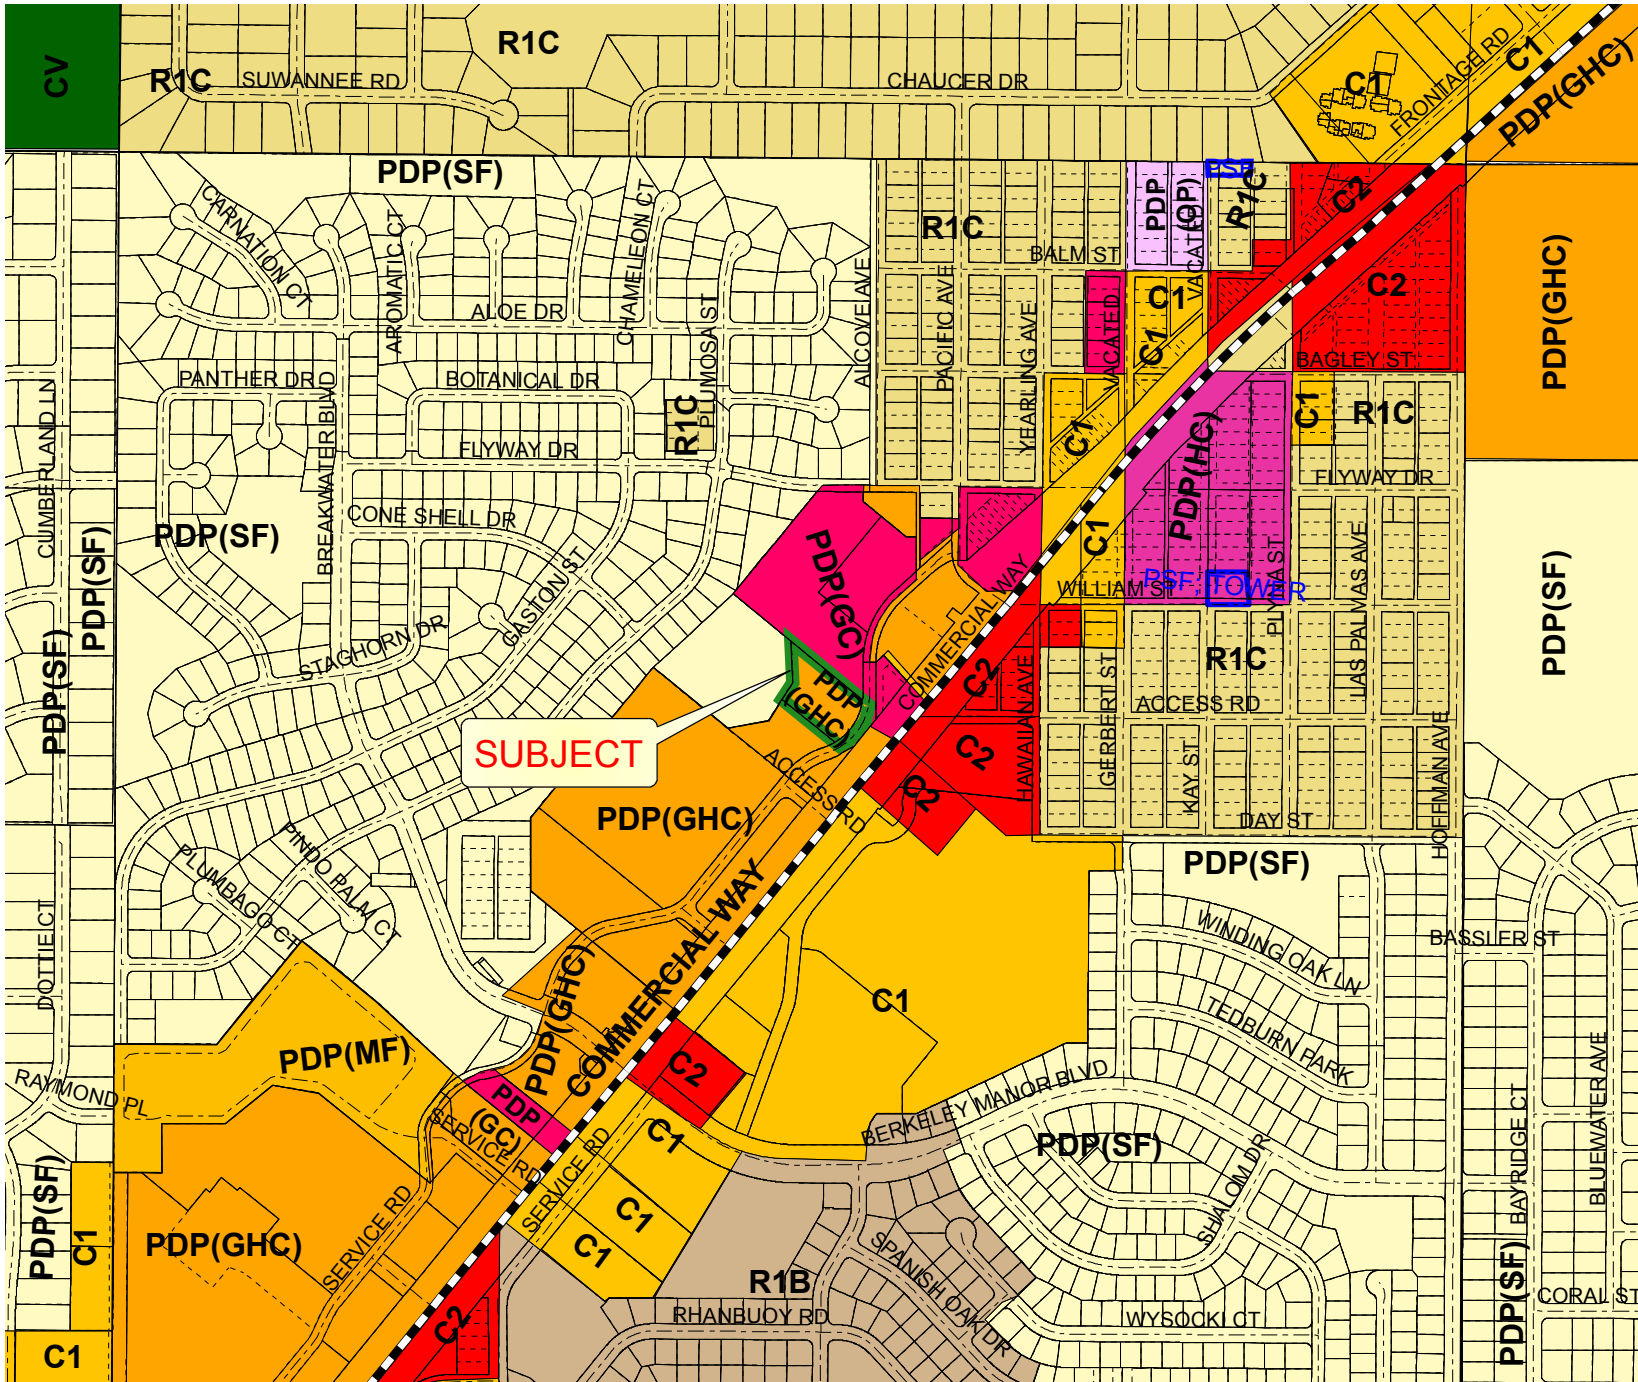

H-06-23

Legend:

AC	PDP(HID)
AG	PDP(IND)
AR	PDP(LI)
AR1	PDP(MF)
AR2	PDP(MH)
C1	PDP(NC)
C2	PDP(OP)
C3	PDP(PSF)
C4	PDP(RES)
CITY	PDP(RR)
CM1	PDP(RUR)
CM2	PDP(SF)
CPDP	PDP(SU)
CV	R1A
I1	R1B
M	R1C
OP	R1MH
PDP(AF)	R2
PDP(CP)	R2.5
PDP(GC)	R3
PDP(GHC)	RC
PDP(HC)	RM
PDP(HHC)	SE USE

project date: 2/15/06

e:\arcdata1\zoning\0623.mxd