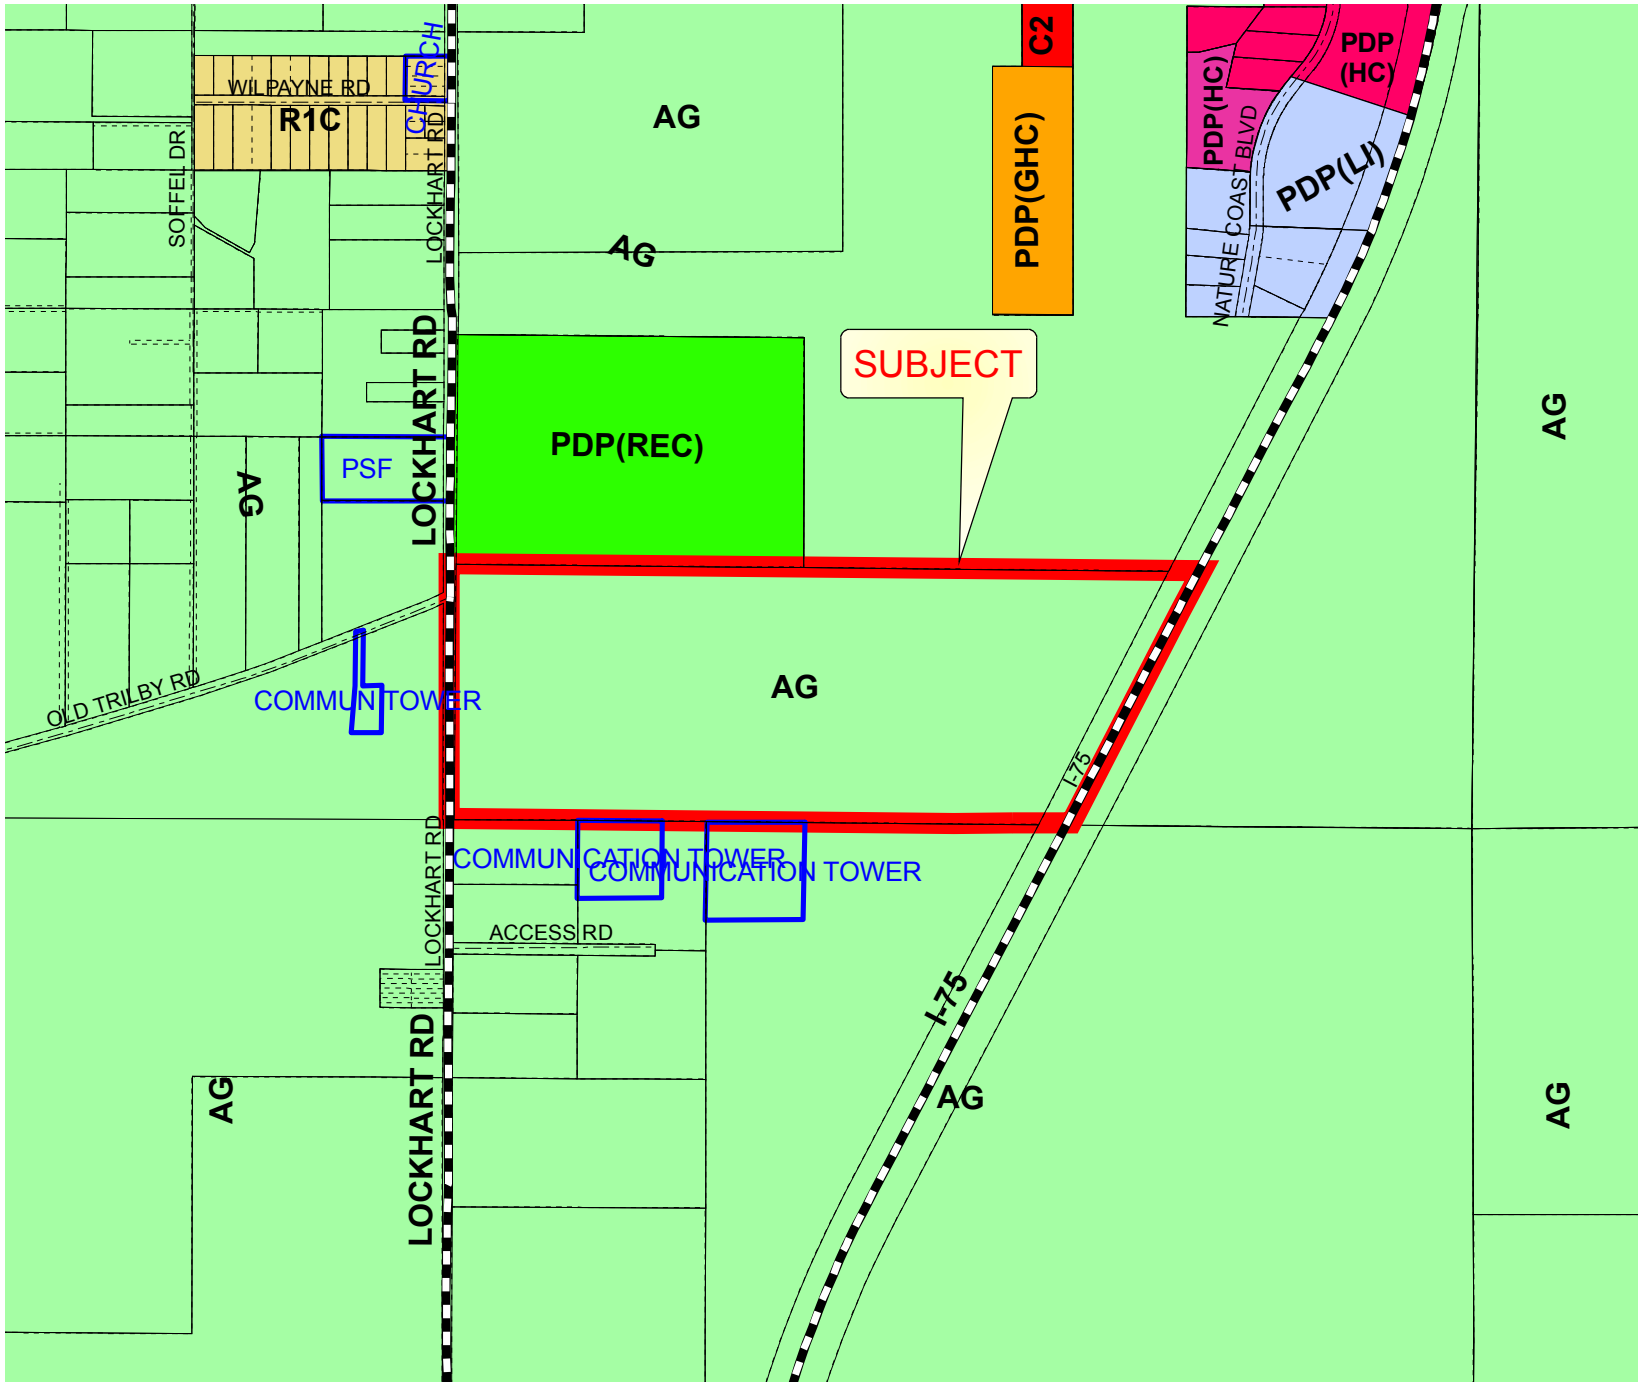

# H-06-22

**Legend:**

AC	PDP(HID)
AG	PDP(IND)
AR	PDP(LI)
AR1	PDP(MF)
AR2	PDP(MH)
C1	PDP(NC)
C2	PDP(OP)
C3	PDP(PSF)
C4	PDP(REC)
CITY	PDP(RES)
CM1	PDP(RR)
CM2	PDP(RUR)
CPDP	PDP(SF)
CV	PDP(SU)
I1	R1A
M	R1B
OP	R1C
PDP(AF)	R1MH
PDP(CP)	R2
PDP(GC)	R2.5
PDP(GHC)	R3
PDP(HC)	RC
PDP(HHC)	RM
	SE USE

project date: 2/15/06

e:\arcdata1\zoning\0622.mxd