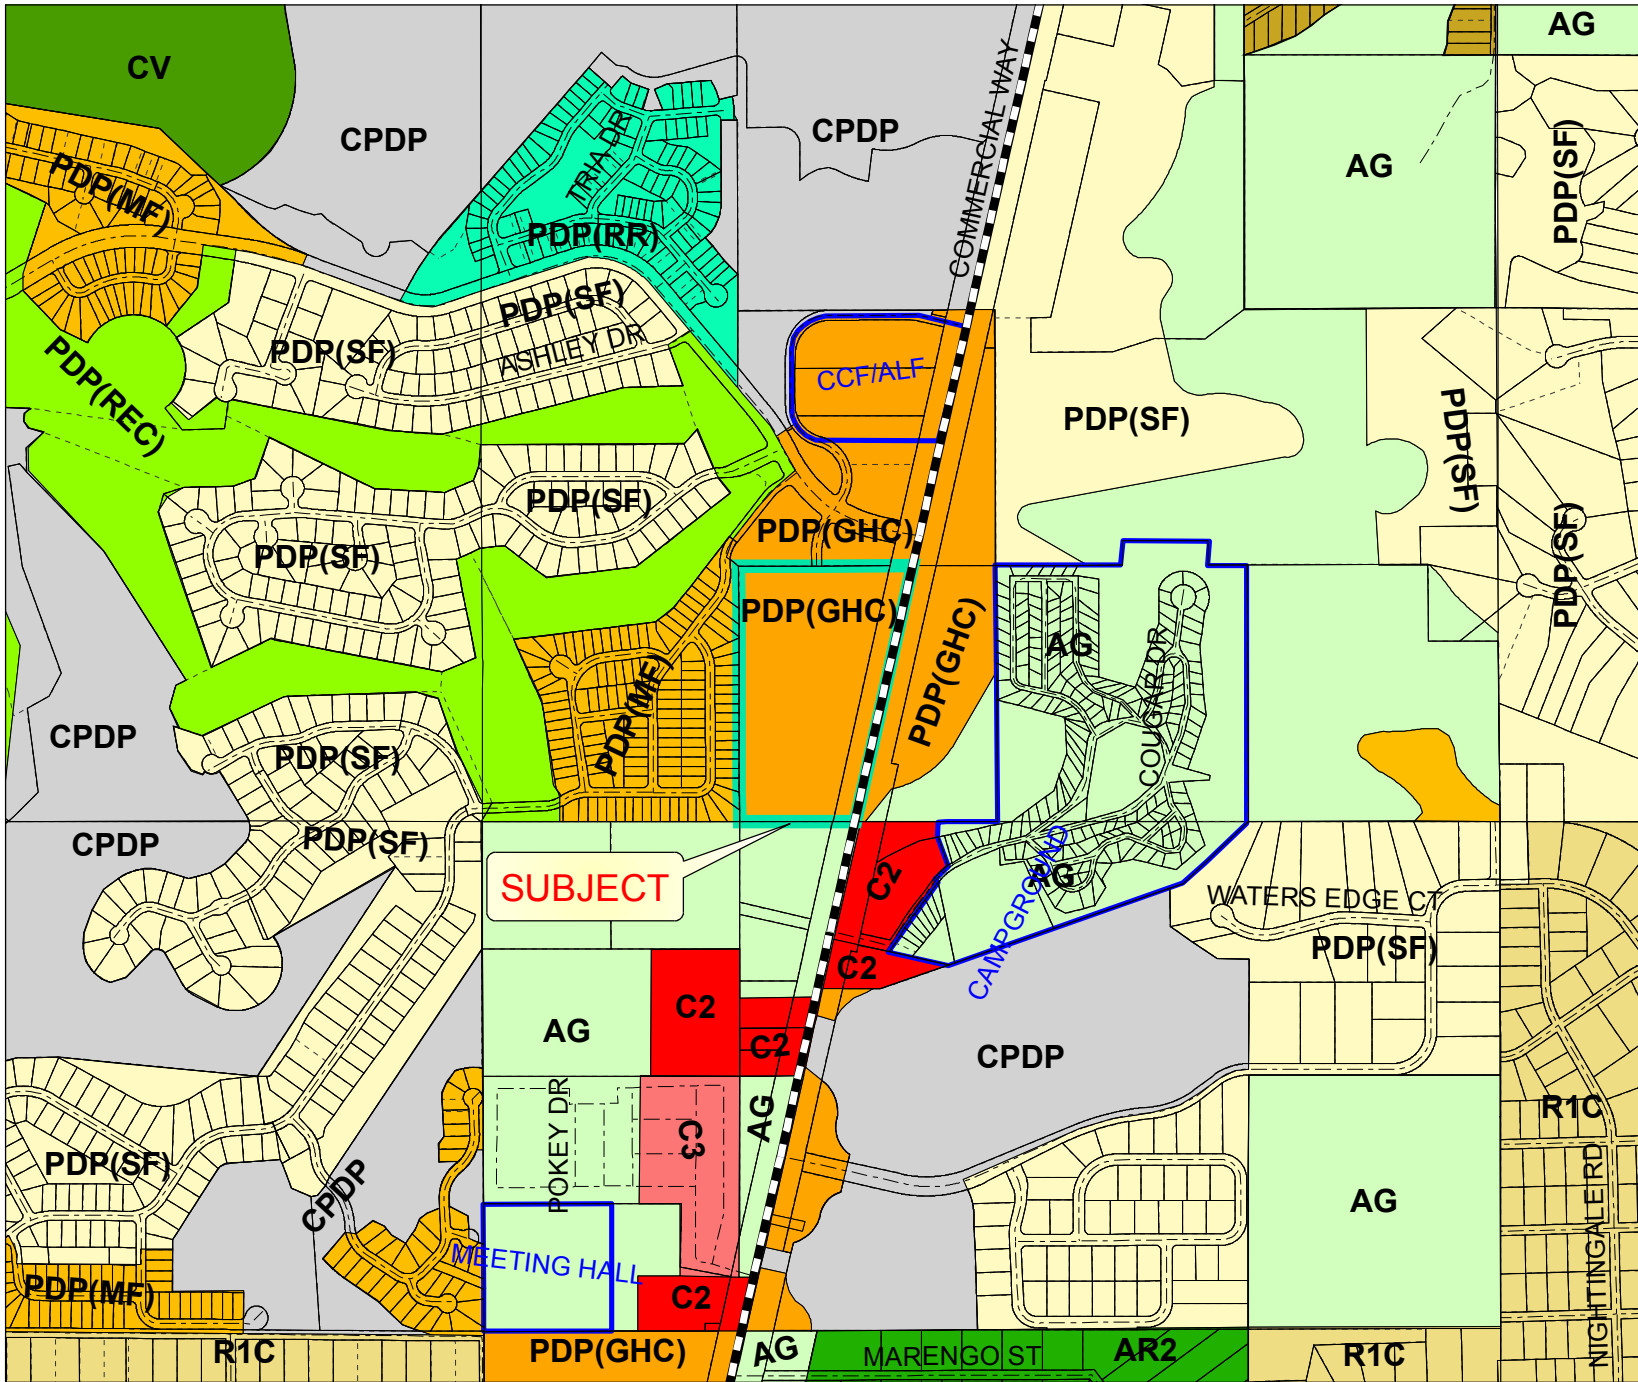

# H-06-114

**Zoning:**

AC	PDP(HHC)
AG	PDP(HID)
AR	PDP(IND)
AR1	PDP(LI)
AR2	PDP(MF)
C1	PDP(MH)
C2	PDP(NC)
C3	PDP(OP)
C4	PDP(PSF)
CITY	PDP(REC)
CM1	PDP(RR)
CM2	PDP(RUR)
CPDP	PDP(SF)
CV	PDP(SU)
I1	R1A
M	R1B
OP	R1C
PDP(AF)	R1MH
PDP(CP)	R2
PDP(GC)	R2.5
PDP(GHC)	R3
PDP(HC)	RC
	RM

City "T" Annexation

project date: 10/11/06

e:\arcdata1\zoning\06114.mxd