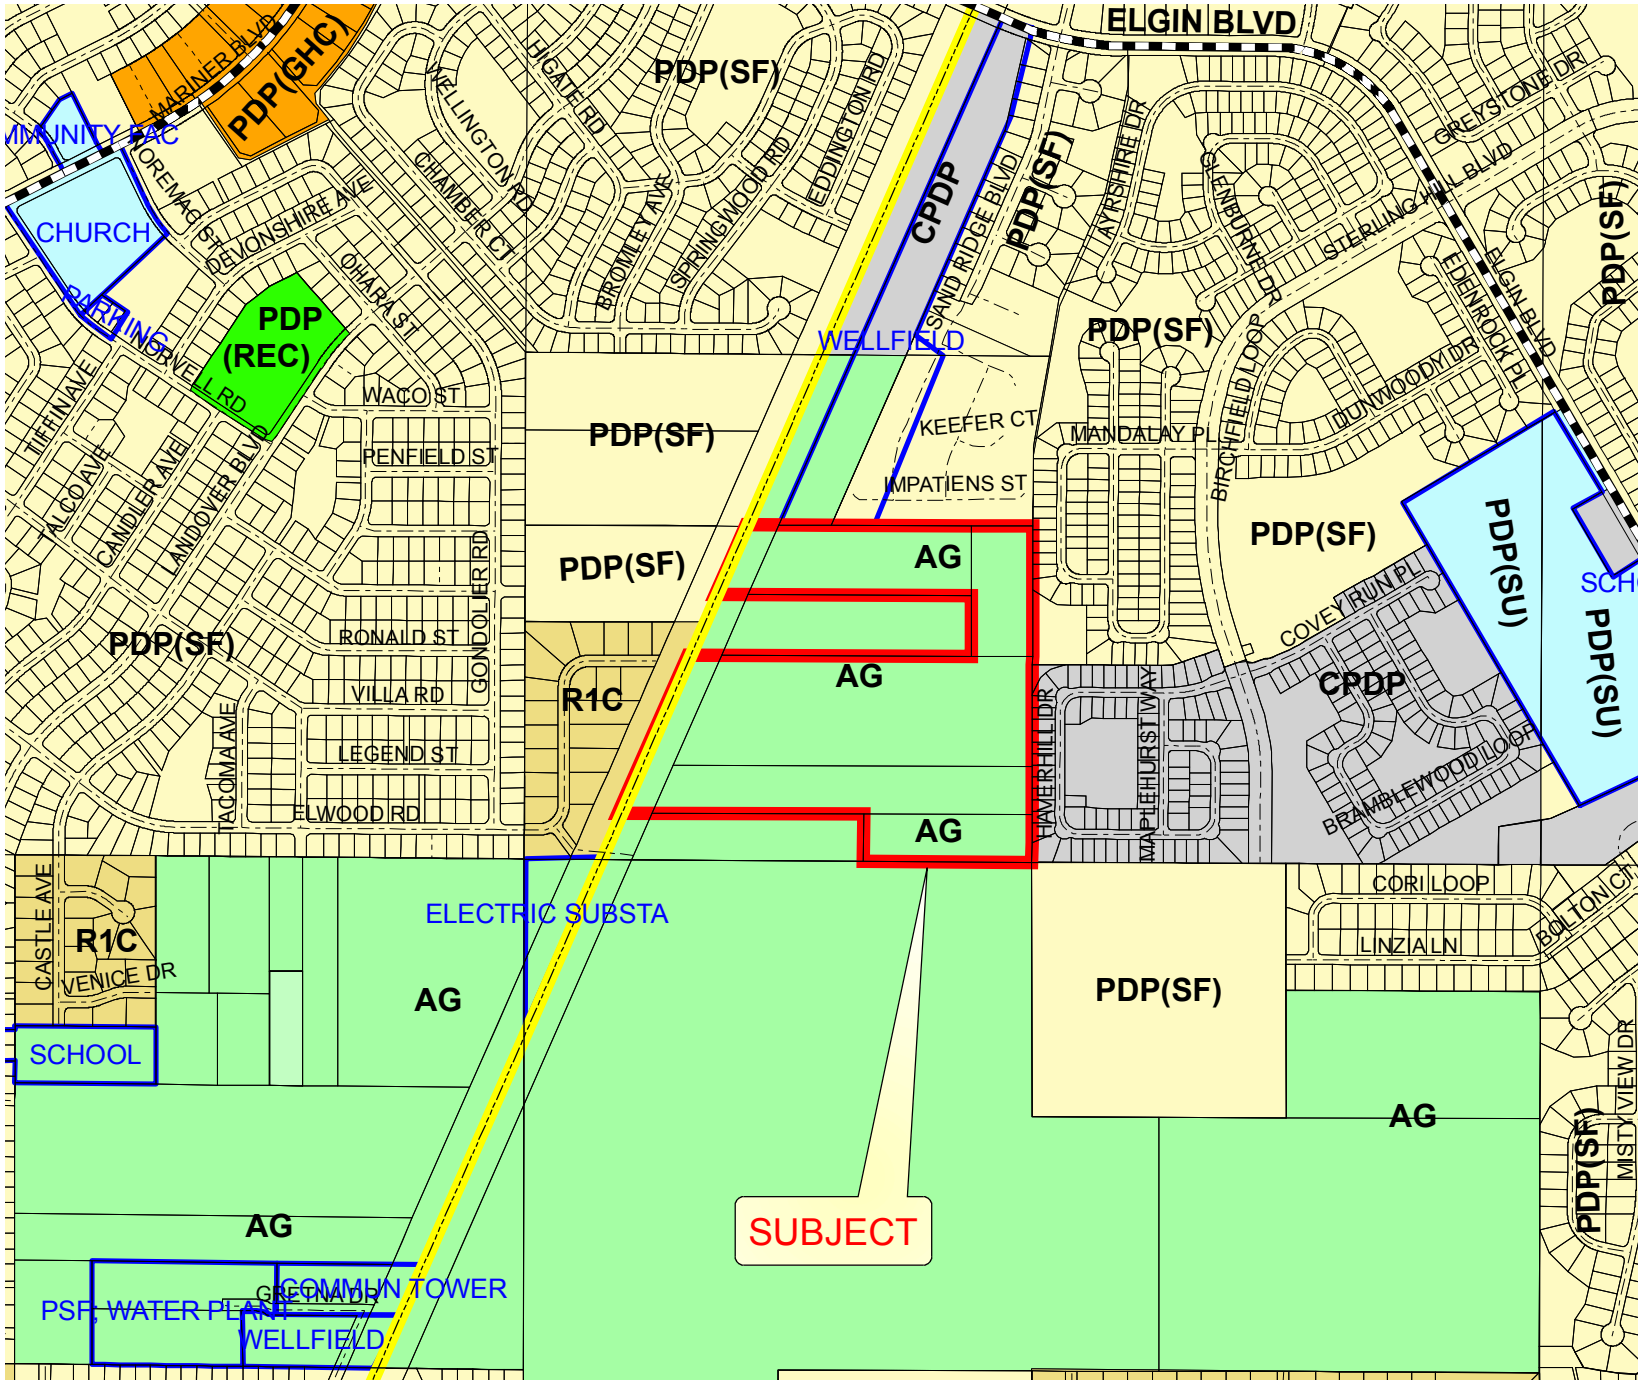

H-06-10

Legend:

AC	PDP(HID)
AG	PDP(IND)
AR	PDP(LI)
AR1	PDP(MF)
AR2	PDP(MH)
C1	PDP(NC)
C2	PDP(OP)
C3	PDP(PSF)
C4	PDP(REC)
CITY	PDP(RES)
CM1	PDP(RR)
CM2	PDP(RUR)
CPDP	PDP(SF)
CV	PDP(SU)
I1	R1A
M	R1B
OP	R1C
PDP(AF)	R1MH
PDP(CP)	R2
PDP(GC)	R2.5
PDP(GHC)	R3
PDP(HC)	RC
PDP(HHC)	RM
	SE USE

project date: 12/5/05

e:\arcdata1\zoning\0610.mxd