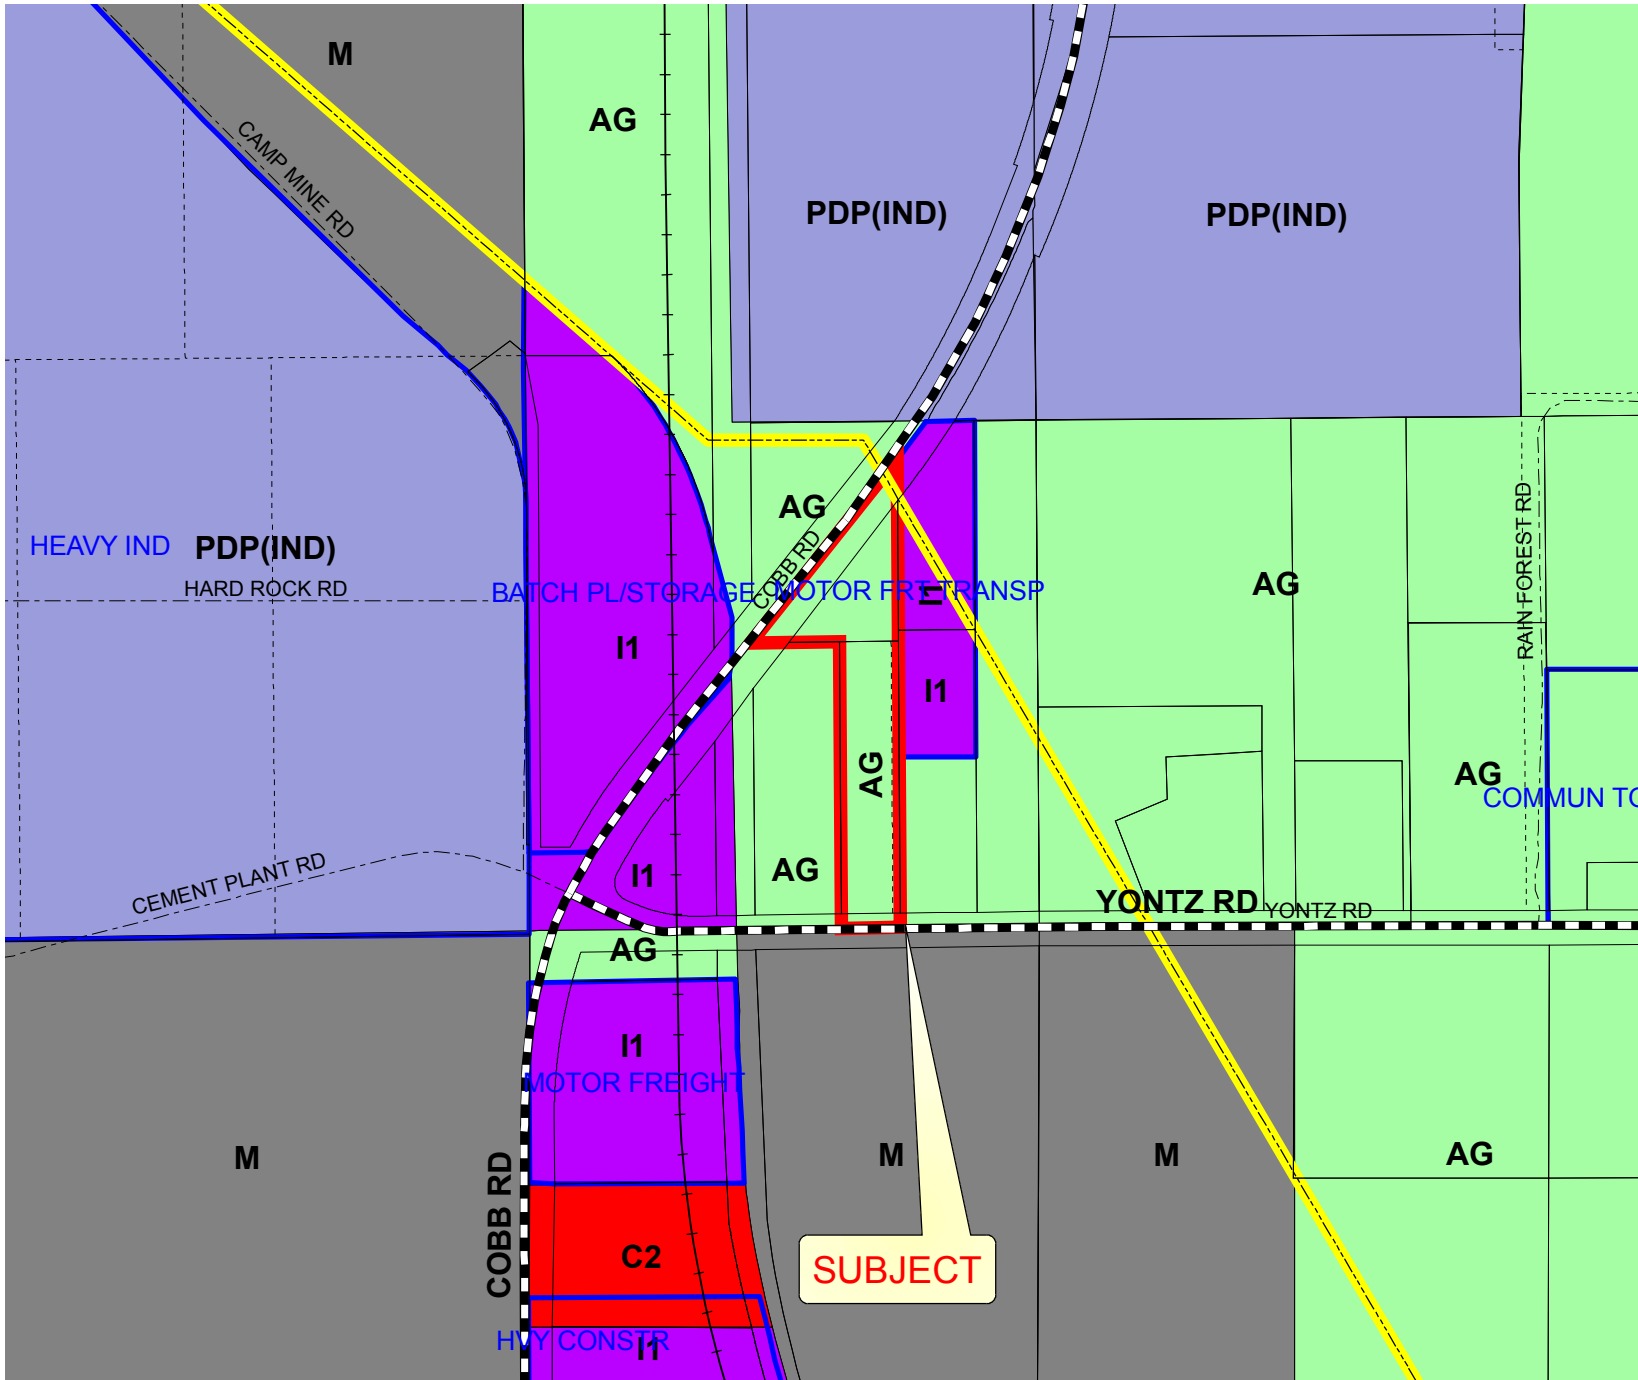

H-06-08

Legend:

AC	PDP(HID)
AG	PDP(IND)
AR	PDP(LI)
AR1	PDP(MF)
AR2	PDP(MH)
C1	PDP(NC)
C2	PDP(OP)
C3	PDP(PSF)
C4	PDP(REC)
CITY	PDP(RES)
CM1	PDP(RR)
CM2	PDP(RUR)
CPDP	PDP(SF)
CV	PDP(SU)
I1	R1A
M	R1B
OP	R1C
PDP(AF)	R1MH
PDP(CP)	R2
PDP(GC)	R2.5
PDP(GHC)	R3
PDP(HC)	RC
PDP(HHC)	RM
	SE USE

project date: 12/5/05

e:\arcdata1\zoning\0608.mxd