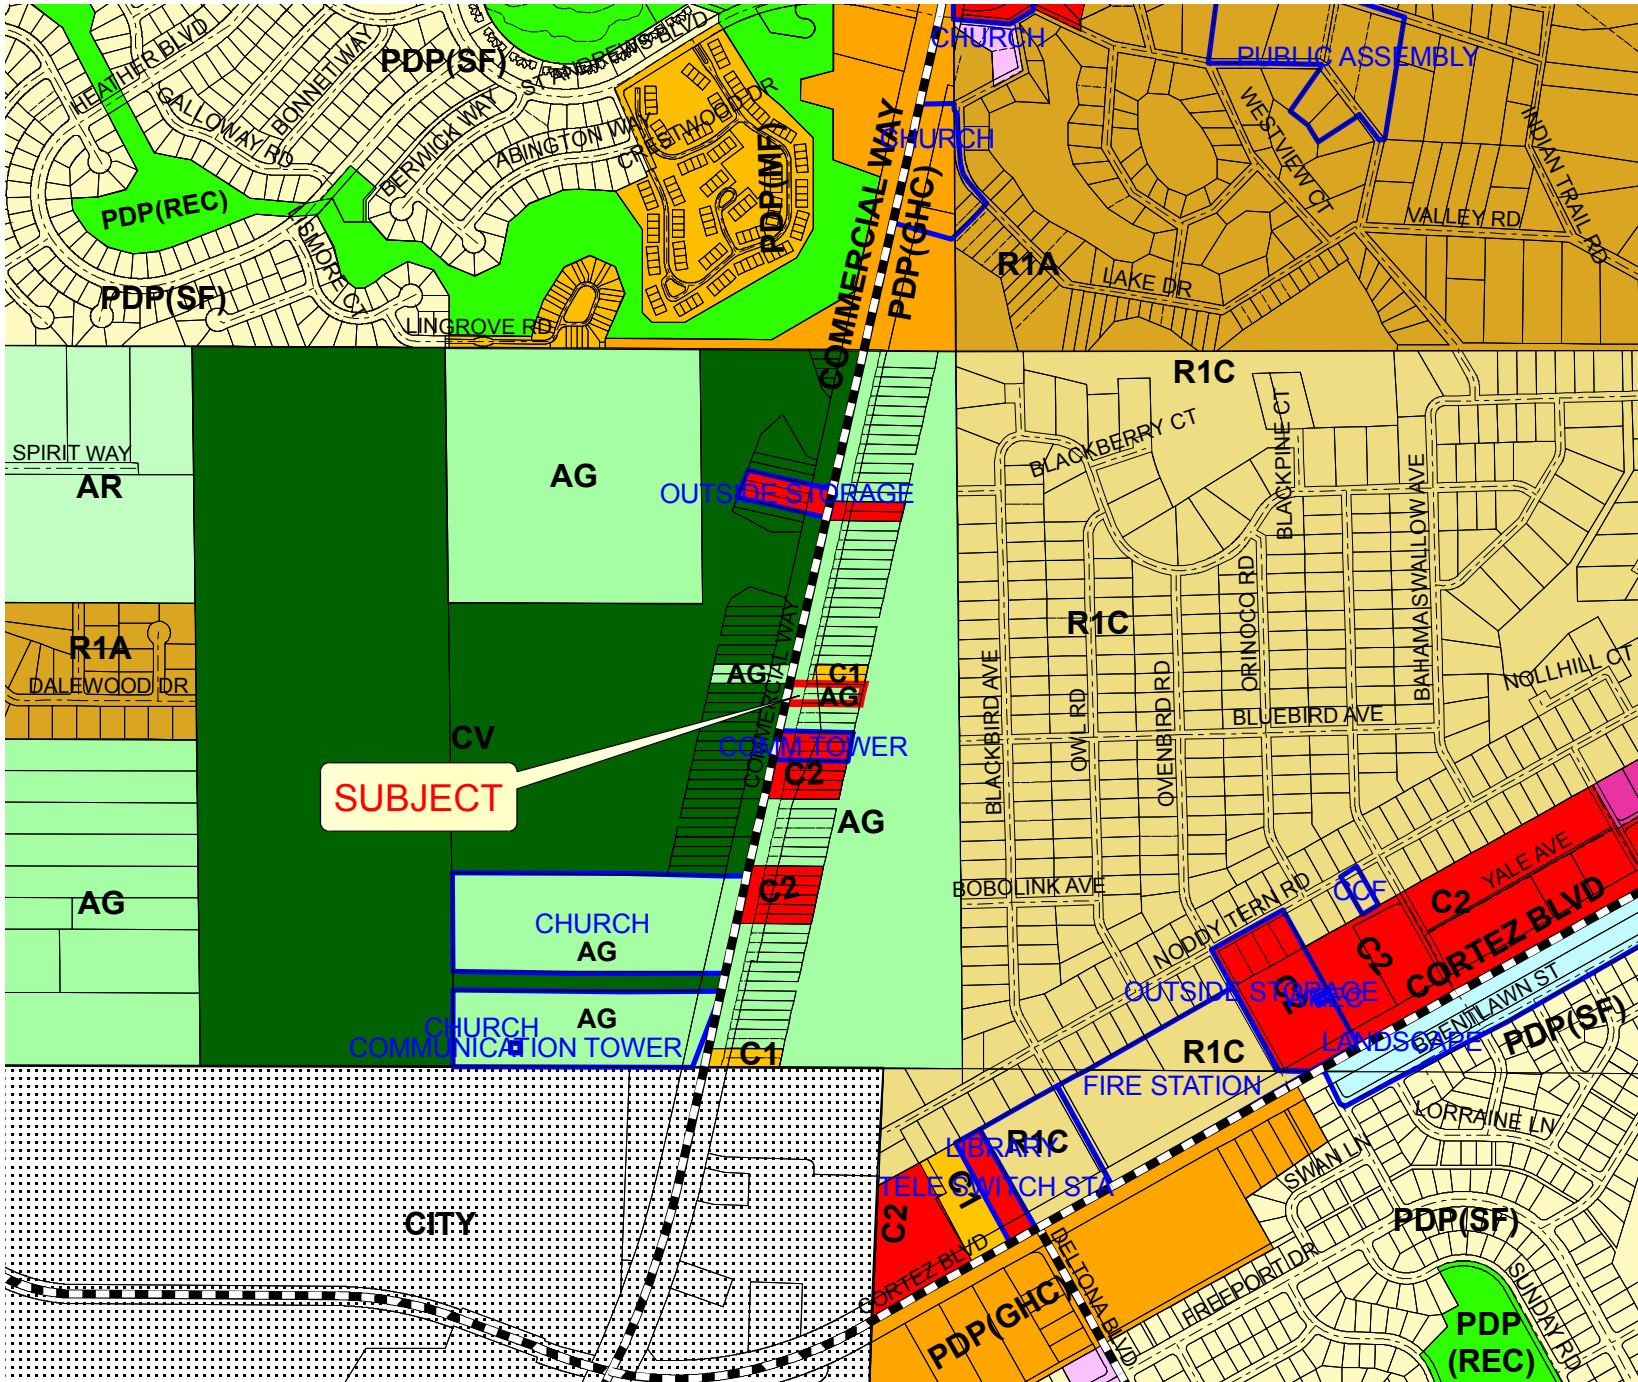

# H-06-05

**Legend:**

AC	PDP(HID)
AG	PDP(IND)
AR	PDP(LI)
AR1	PDP(MF)
AR2	PDP(MH)
C1	PDP(NC)
C2	PDP(OP)
C3	PDP(PSF)
C4	PDP(REC)
CITY	PDP(RES)
CM1	PDP(RR)
CM2	PDP(RUR)
CPDP	PDP(SF)
CV	PDP(SU)
I1	R1A
M	R1B
OP	R1C
PDP(AF)	R1MH
PDP(CP)	R2
PDP(GC)	R2.5
PDP(GHC)	R3
PDP(HC)	RC
PDP(HHC)	RM
	SE USE

project date: 12/5/05

e:\arcdata1\zoning\0605.mxd