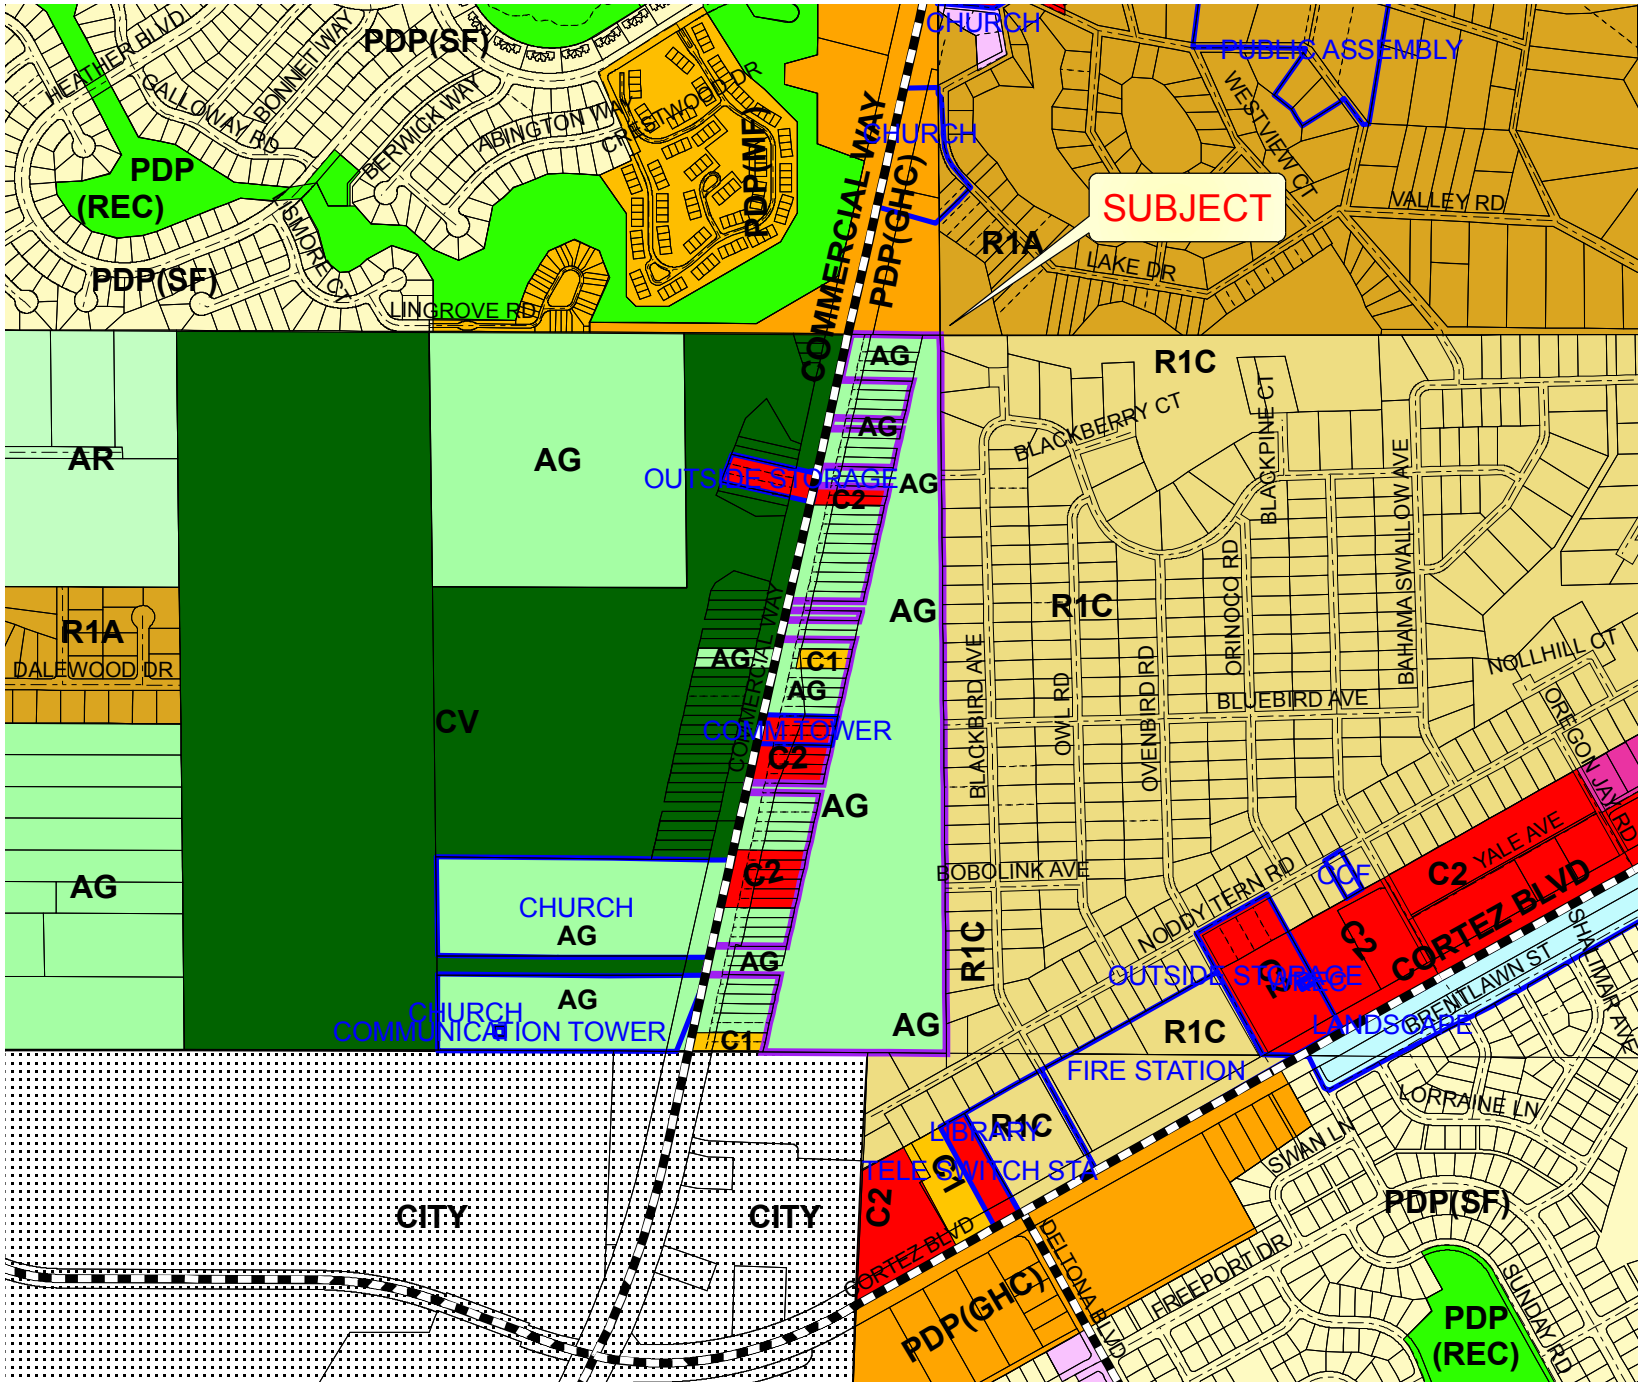

H-06-01

Legend:

AC	PDP(HID)
AG	PDP(IND)
AR	PDP(LI)
AR1	PDP(MF)
AR2	PDP(MH)
C1	PDP(NC)
C2	PDP(OP)
C3	PDP(PSF)
C4	PDP(REC)
CITY	PDP(RES)
CM1	PDP(RR)
CM2	PDP(RUR)
CPDP	PDP(SF)
CV	PDP(SU)
I1	R1A
M	R1B
OP	R1C
PDP(AF)	R1MH
PDP(CP)	R2
PDP(GC)	R2.5
PDP(GHC)	R3
PDP(HC)	RC
PDP(HHC)	RM
	SE USE

project date: 1/18/06

e:\arcdata1\zoning\0601.mxd