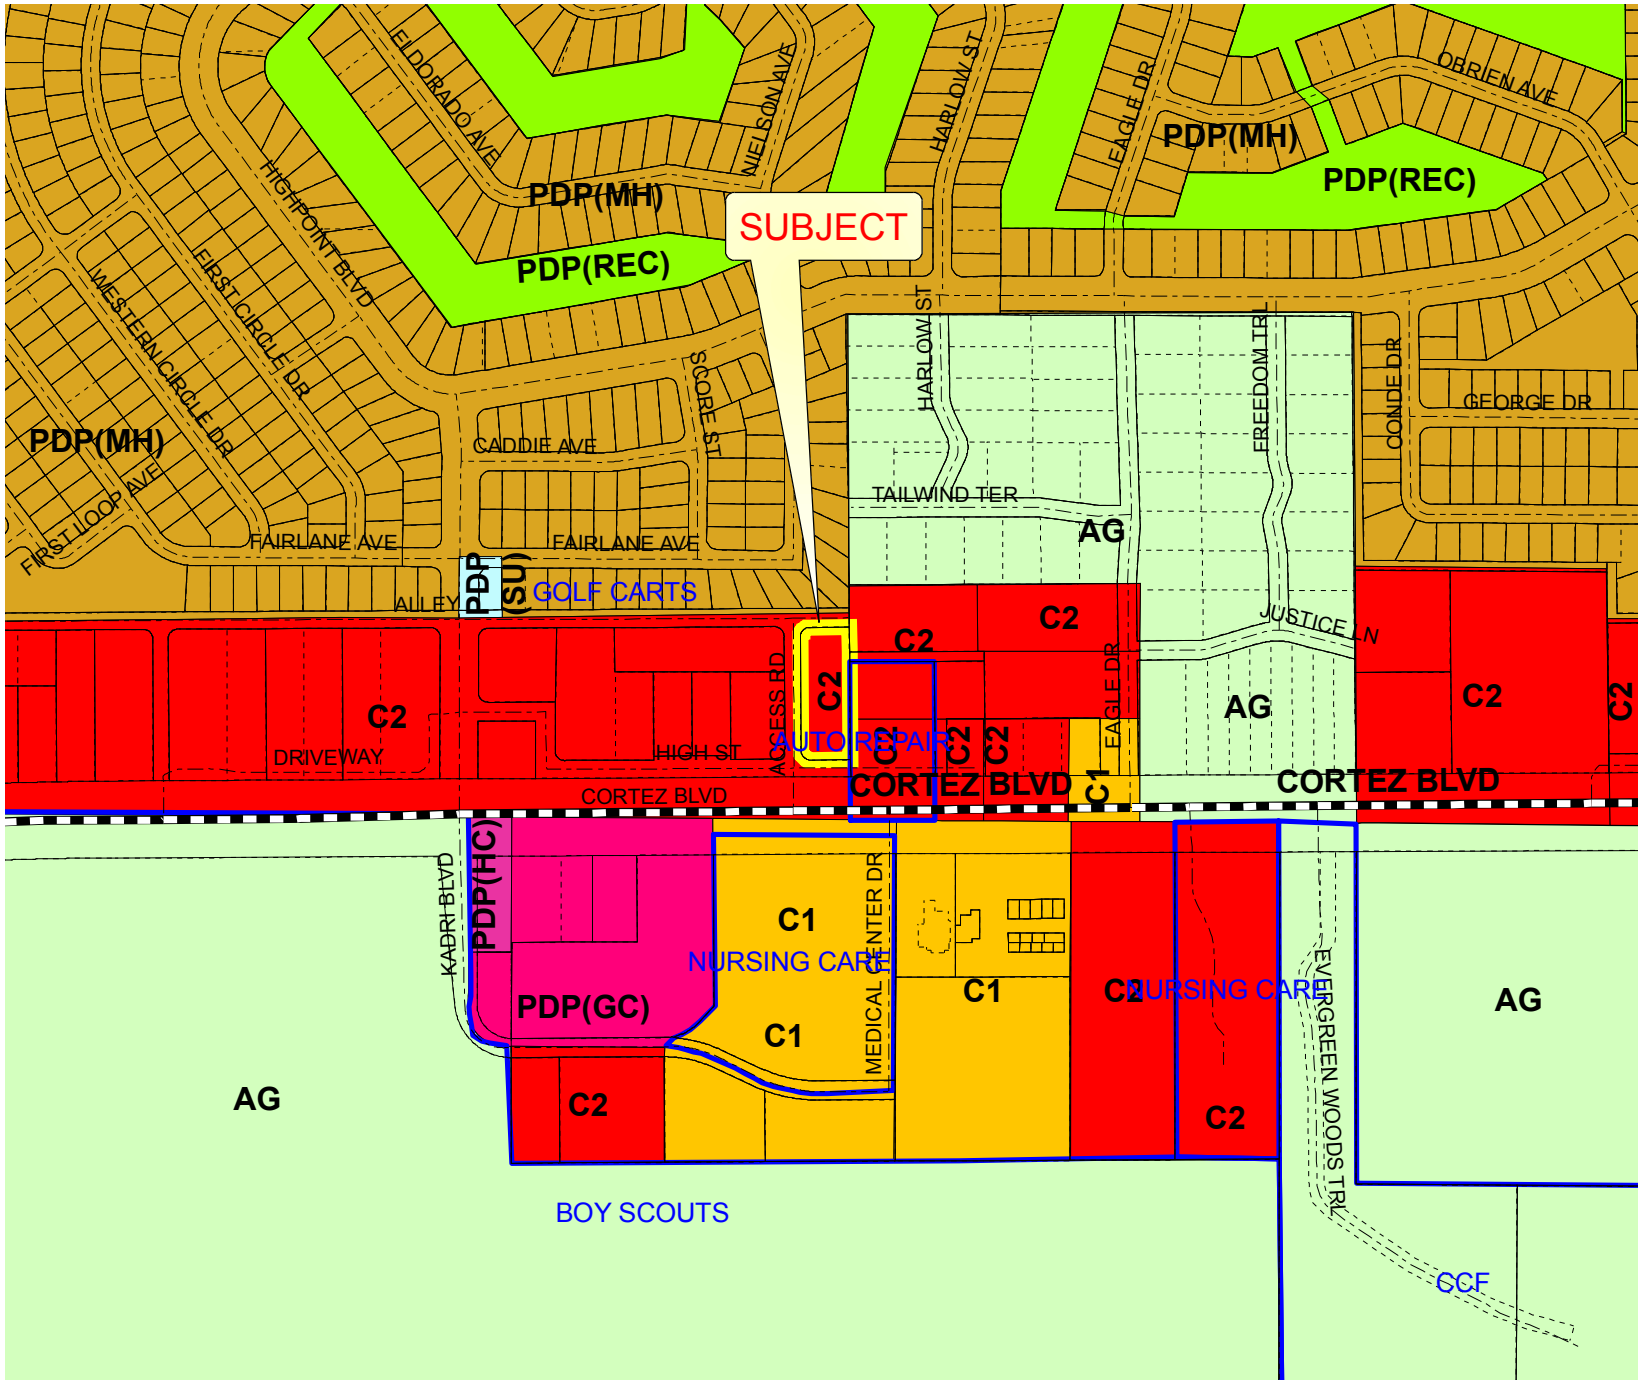

# CU-06-08

**Zoning:**

AC	PDP(HHC)
AG	PDP(HID)
AR	PDP(IND)
AR1	PDP(LI)
AR2	PDP(MF)
C1	PDP(MH)
C2	PDP(NC)
C3	PDP(OP)
C4	PDP(PSF)
CITY	PDP(REC)
CM1	PDP(RR)
CM2	PDP(RUR)
CPDP	PDP(SF)
CV	PDP(SU)
I1	R1A
M	R1B
OP	R1C
PDP(AF)	R1MH
PDP(CP)	R2
PDP(GC)	R2.5
PDP(GHC)	R3
PDP(HC)	RC
	RM

project date: 3/02/06

e:\arcdata1\zoning\0608.mxd