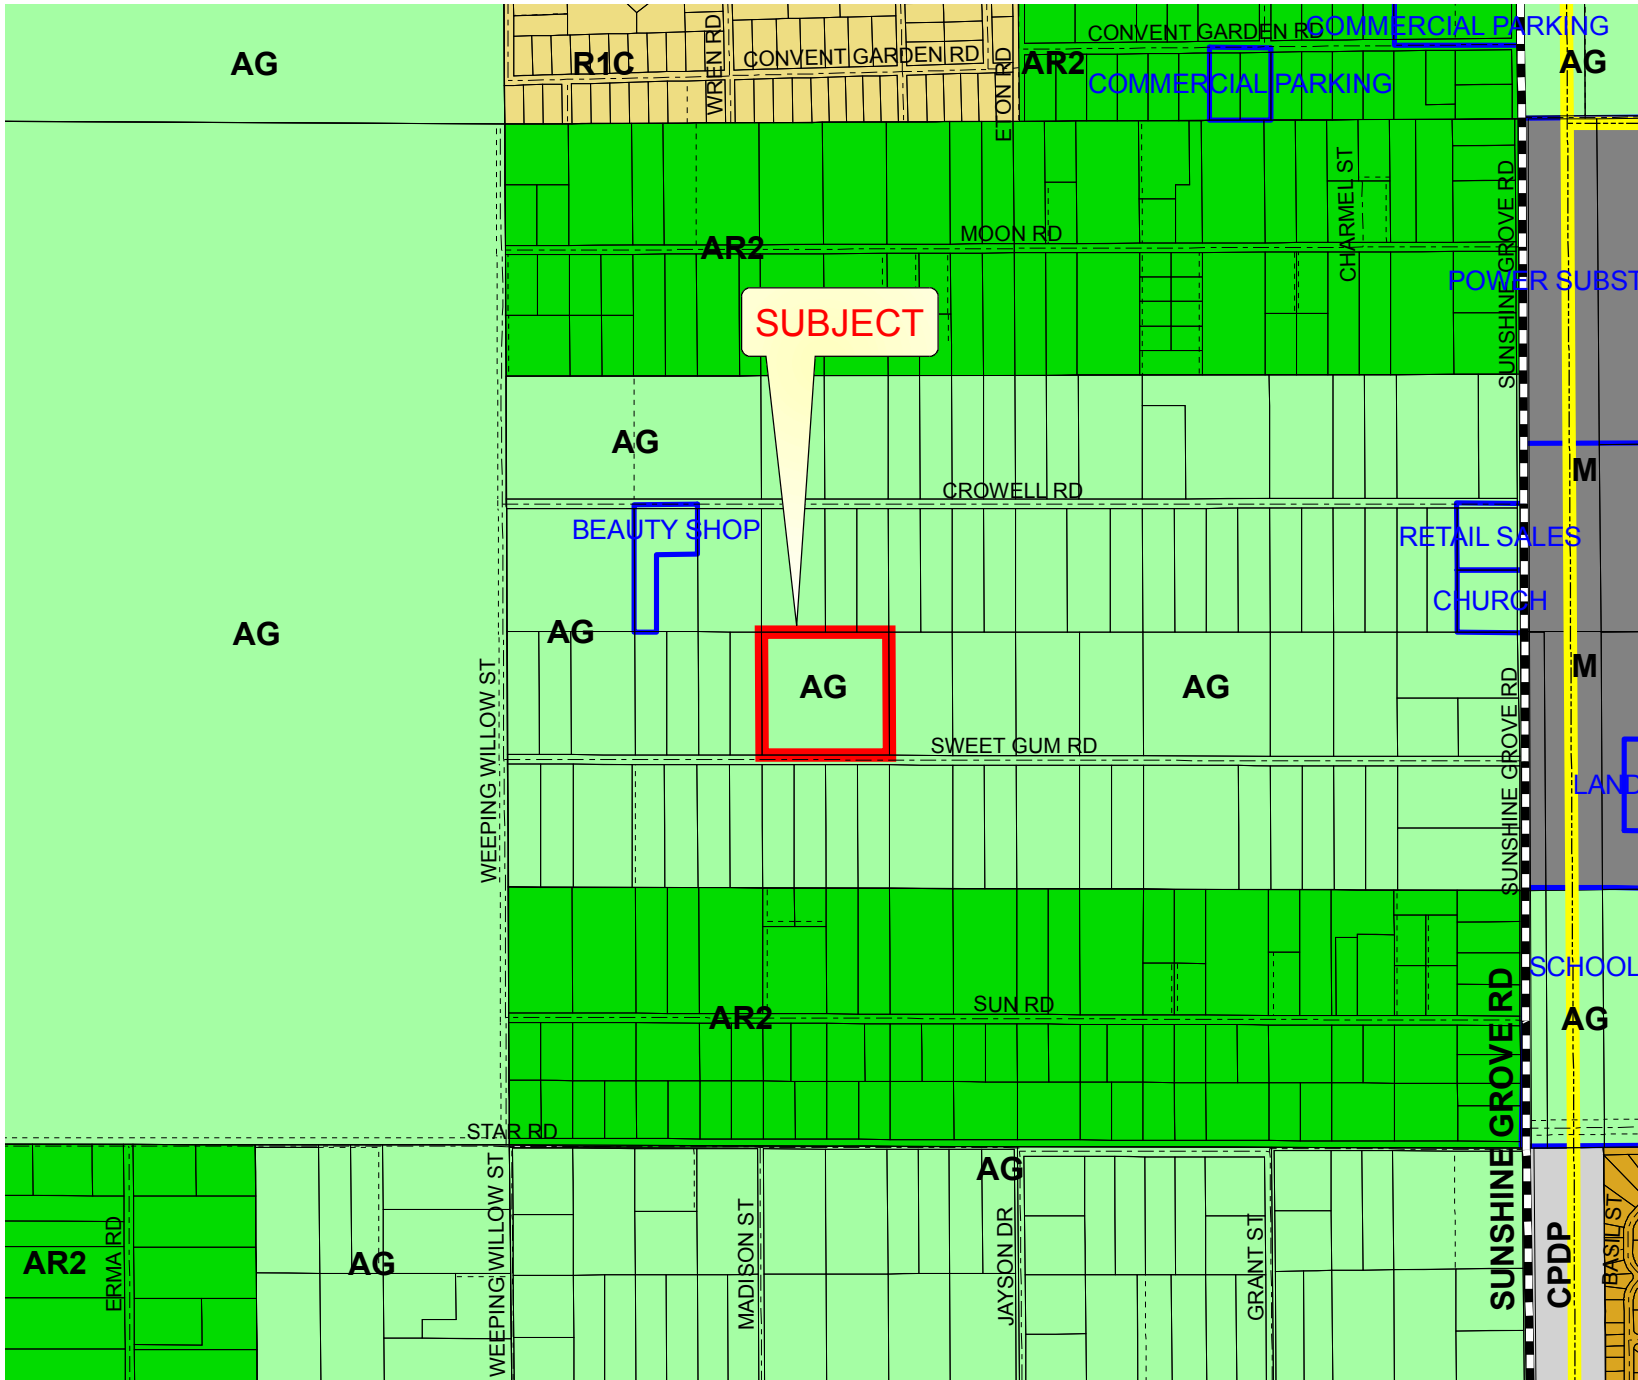

CU-06-04

Legend:

AC	PDP(HID)
AG	PDP(IND)
AR	PDP(LI)
AR1	PDP(MF)
AR2	PDP(MH)
C1	PDP(NC)
C2	PDP(OP)
C3	PDP(PSF)
C4	PDP(REC)
CITY	PDP(RES)
CM1	PDP(RR)
CM2	PDP(RUR)
CPDP	PDP(SF)
CV	PDP(SU)
I1	R1A
M	R1B
OP	R1C
PDP(AF)	R1MH
PDP(CP)	R2
PDP(GC)	R2.5
PDP(GHC)	R3
PDP(HC)	RC
PDP(HHC)	RM
	SE USE