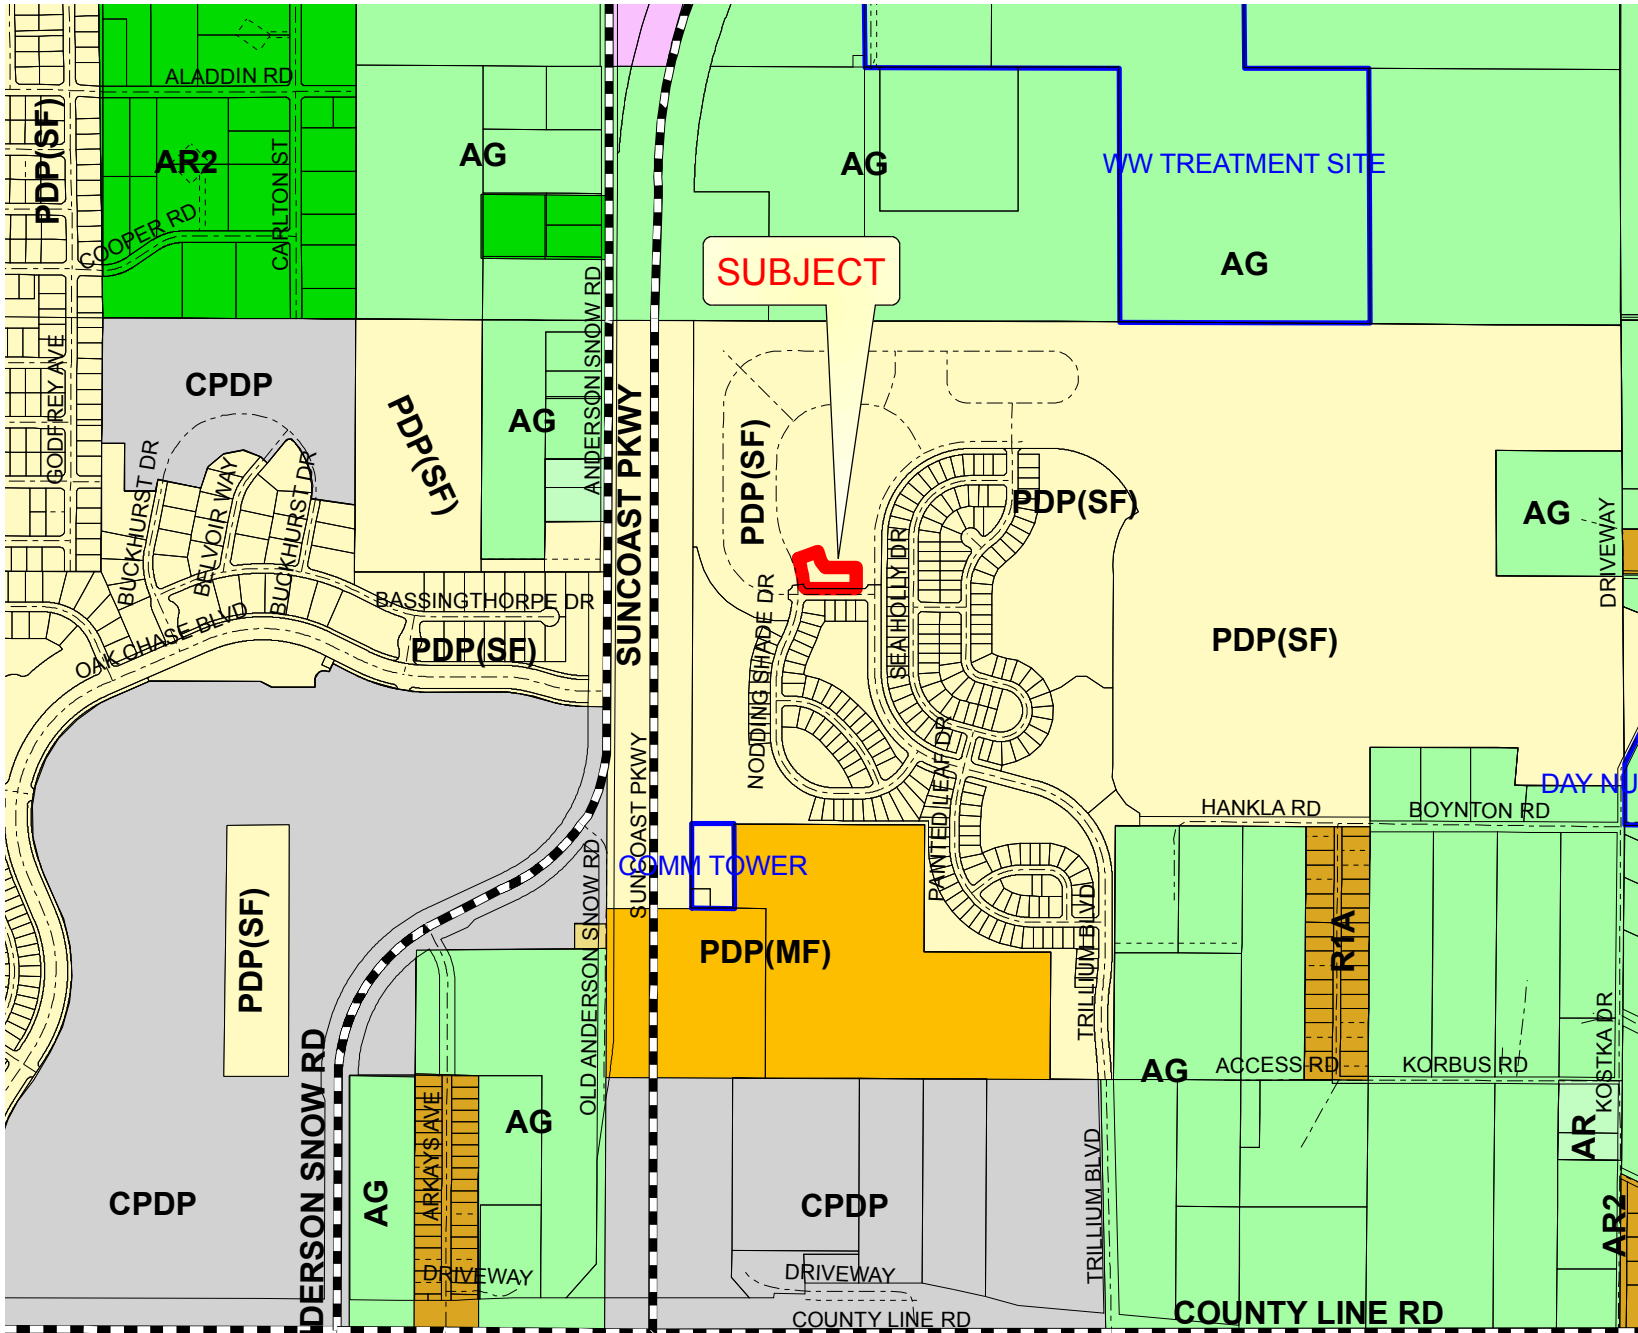

CU-06-03

Legend:

AC	PDP(HID)
AG	PDP(IND)
AR	PDP(LI)
AR1	PDP(MF)
AR2	PDP(MH)
C1	PDP(NC)
C2	PDP(OP)
C3	PDP(PSF)
C4	PDP(RES)
CITY	PDP(RR)
CM1	PDP(RUR)
CM2	PDP(SF)
CPDP	PDP(SU)
CV	R1A
I1	R1B
M	R1C
OP	R1MH
PDP(AF)	R2
PDP(CP)	R2.5
PDP(GC)	R3
PDP(GHC)	RC
PDP(HC)	RM
PDP(HHC)	SE USE

PASCO COUNTY
project date: 12/20/05

PASCO COUNTY
e:\arcdata1\zoning\cu0603.mxd