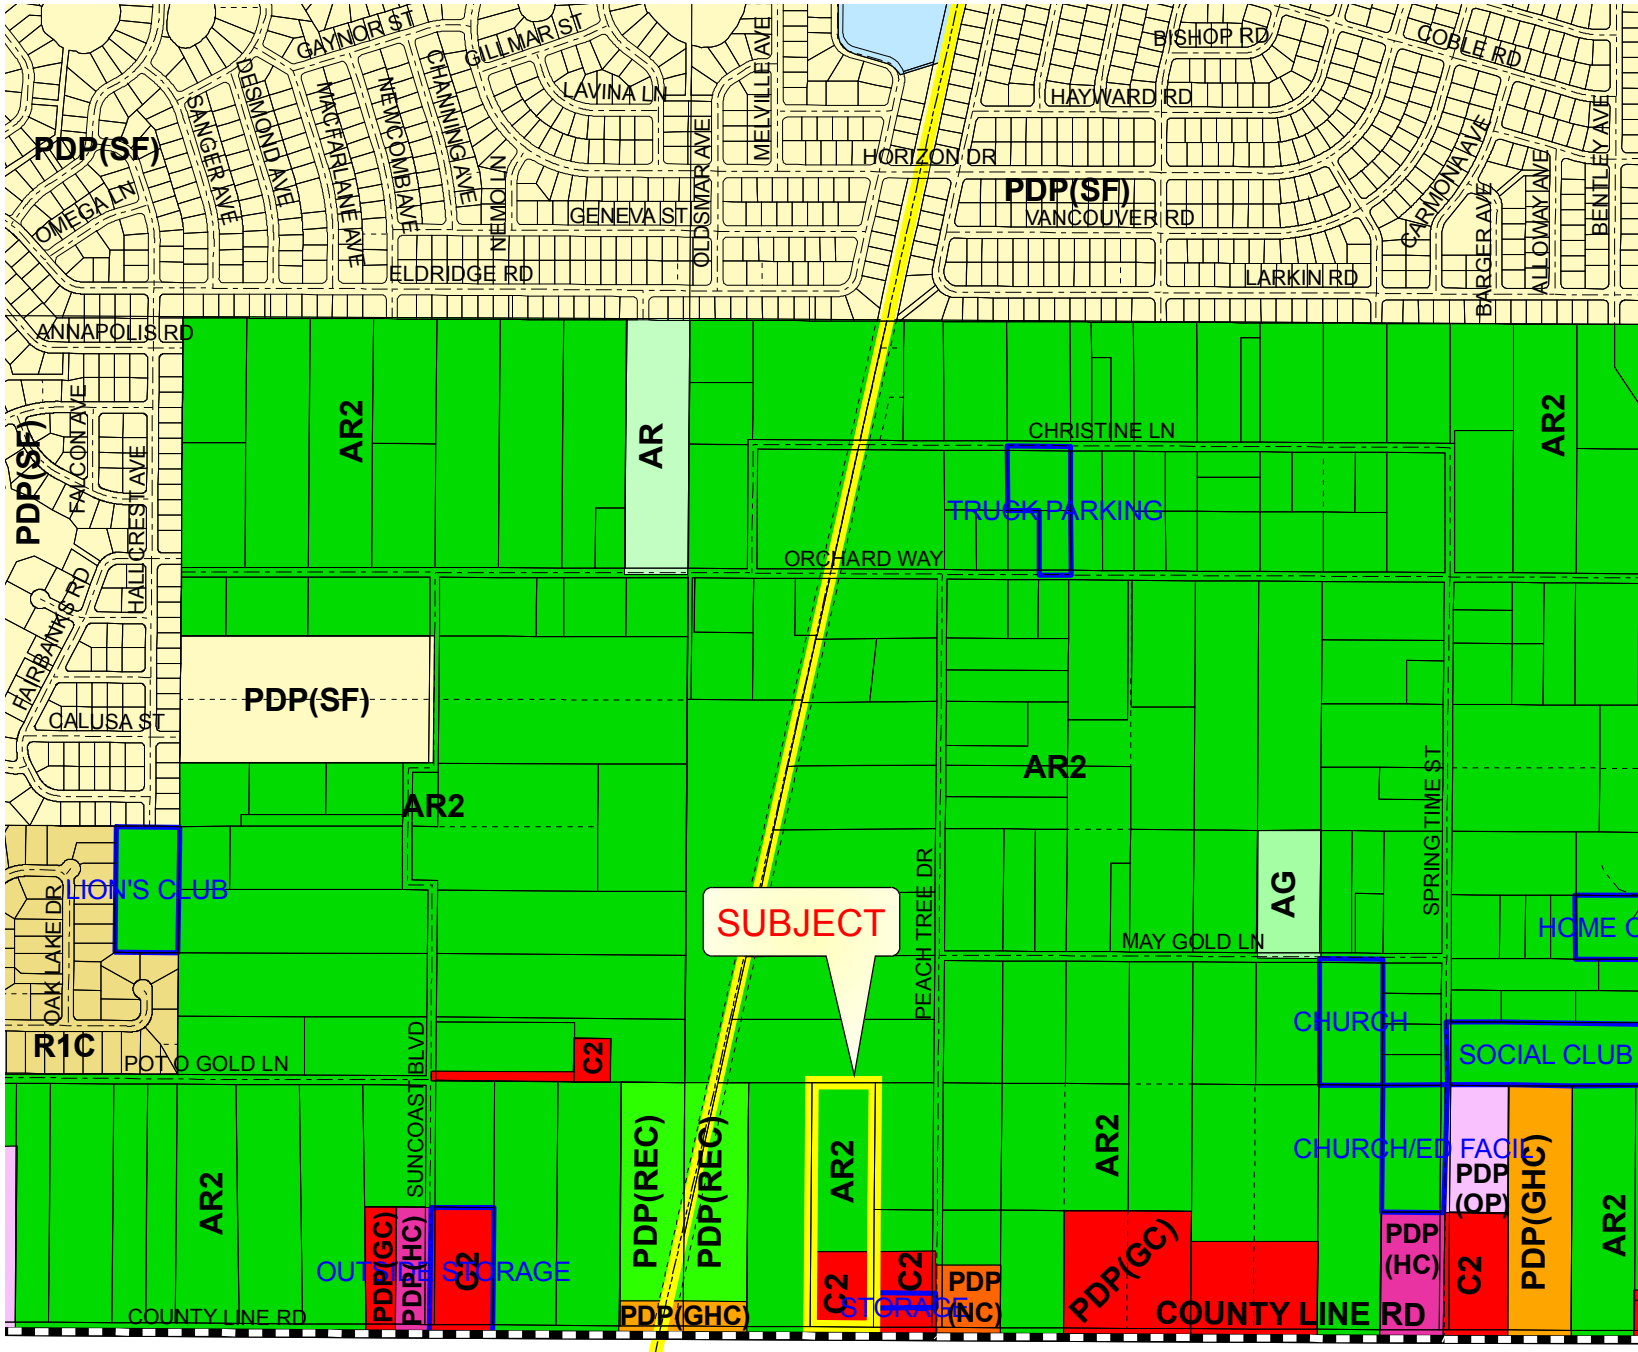

# CU-06-02

**Legend:**

AC	PDP(HID)
AG	PDP(IND)
AR	PDP(LI)
AR1	PDP(MF)
AR2	PDP(MH)
C1	PDP(NC)
C2	PDP(OP)
C3	PDP(PSF)
C4	PDP(REC)
CITY	PDP(RES)
CM1	PDP(RR)
CM2	PDP(RUR)
CPDP	PDP(SF)
CV	PDP(SU)
I1	R1A
M	R1B
OP	R1C
PDP(AF)	R1MH
PDP(CP)	R2
PDP(GC)	R2.5
PDP(GHC)	R3
PDP(HC)	RC
PDP(HHC)	RM
	SE USE

PASCO COUNTY  
project date: 1/18/06

PASCO COUNTY

e:\arcdata\zoning\cu0602.mxd