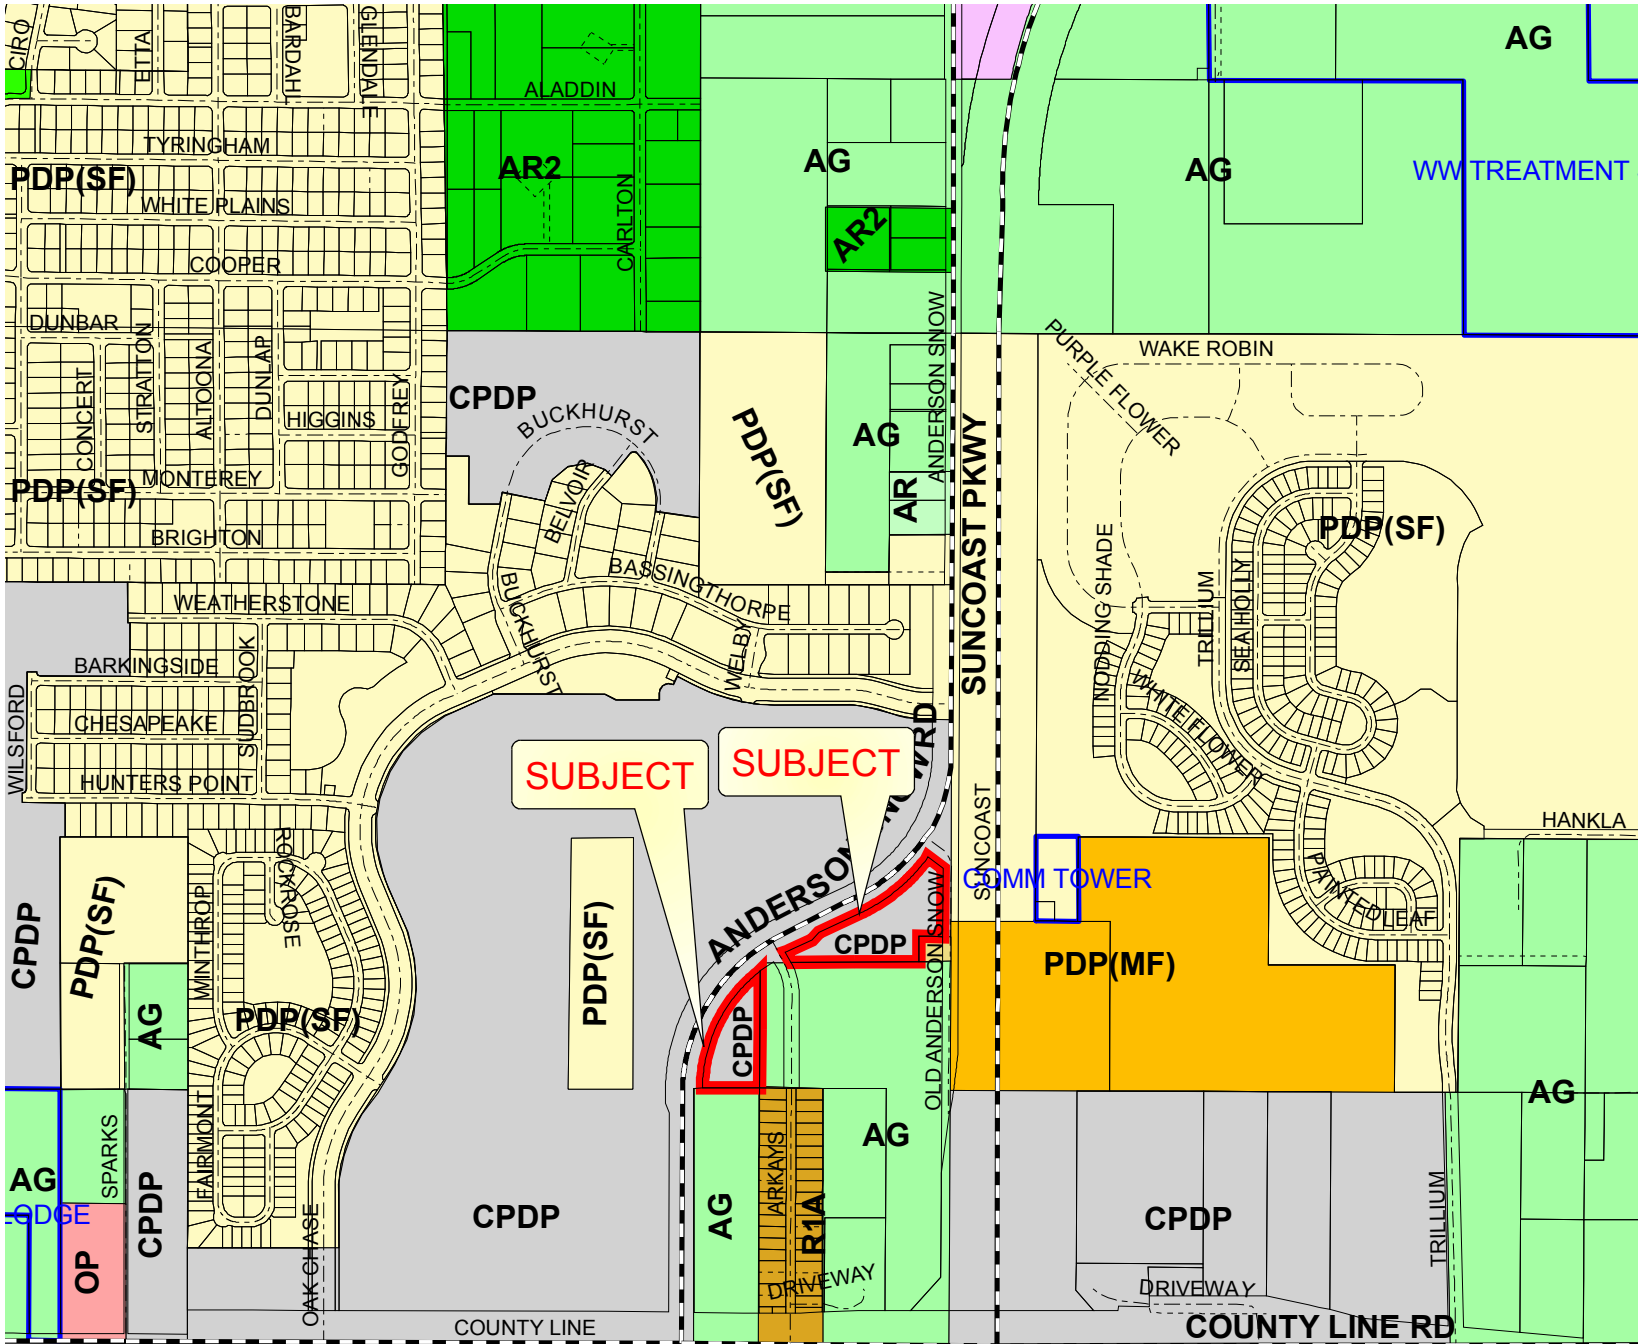

# H-05-94

**Legend:**

AC	PDP(HID)
AG	PDP(IND)
AR	PDP(LI)
AR1	PDP(MF)
AR2	PDP(MH)
C1	PDP(NC)
C2	PDP(OP)
C3	PDP(PSF)
C4	PDP(RES)
CITY	PDP(RR)
CM1	PDP(RUR)
CM2	PDP(SF)
CPDP	PDP(SU)
CV	R1A
I1	R1B
M	R1C
OP	R1MH
PDP(AF)	R2
PDP(CP)	R2.5
PDP(GC)	R3
PDP(GHC)	RC
PDP(HC)	RM
PDP(HHC)	SE USE

PASCO COUNTY

project date: 1/18/06

PASCO COUNTY

e:\arcdata1\zoning\0594.mxd