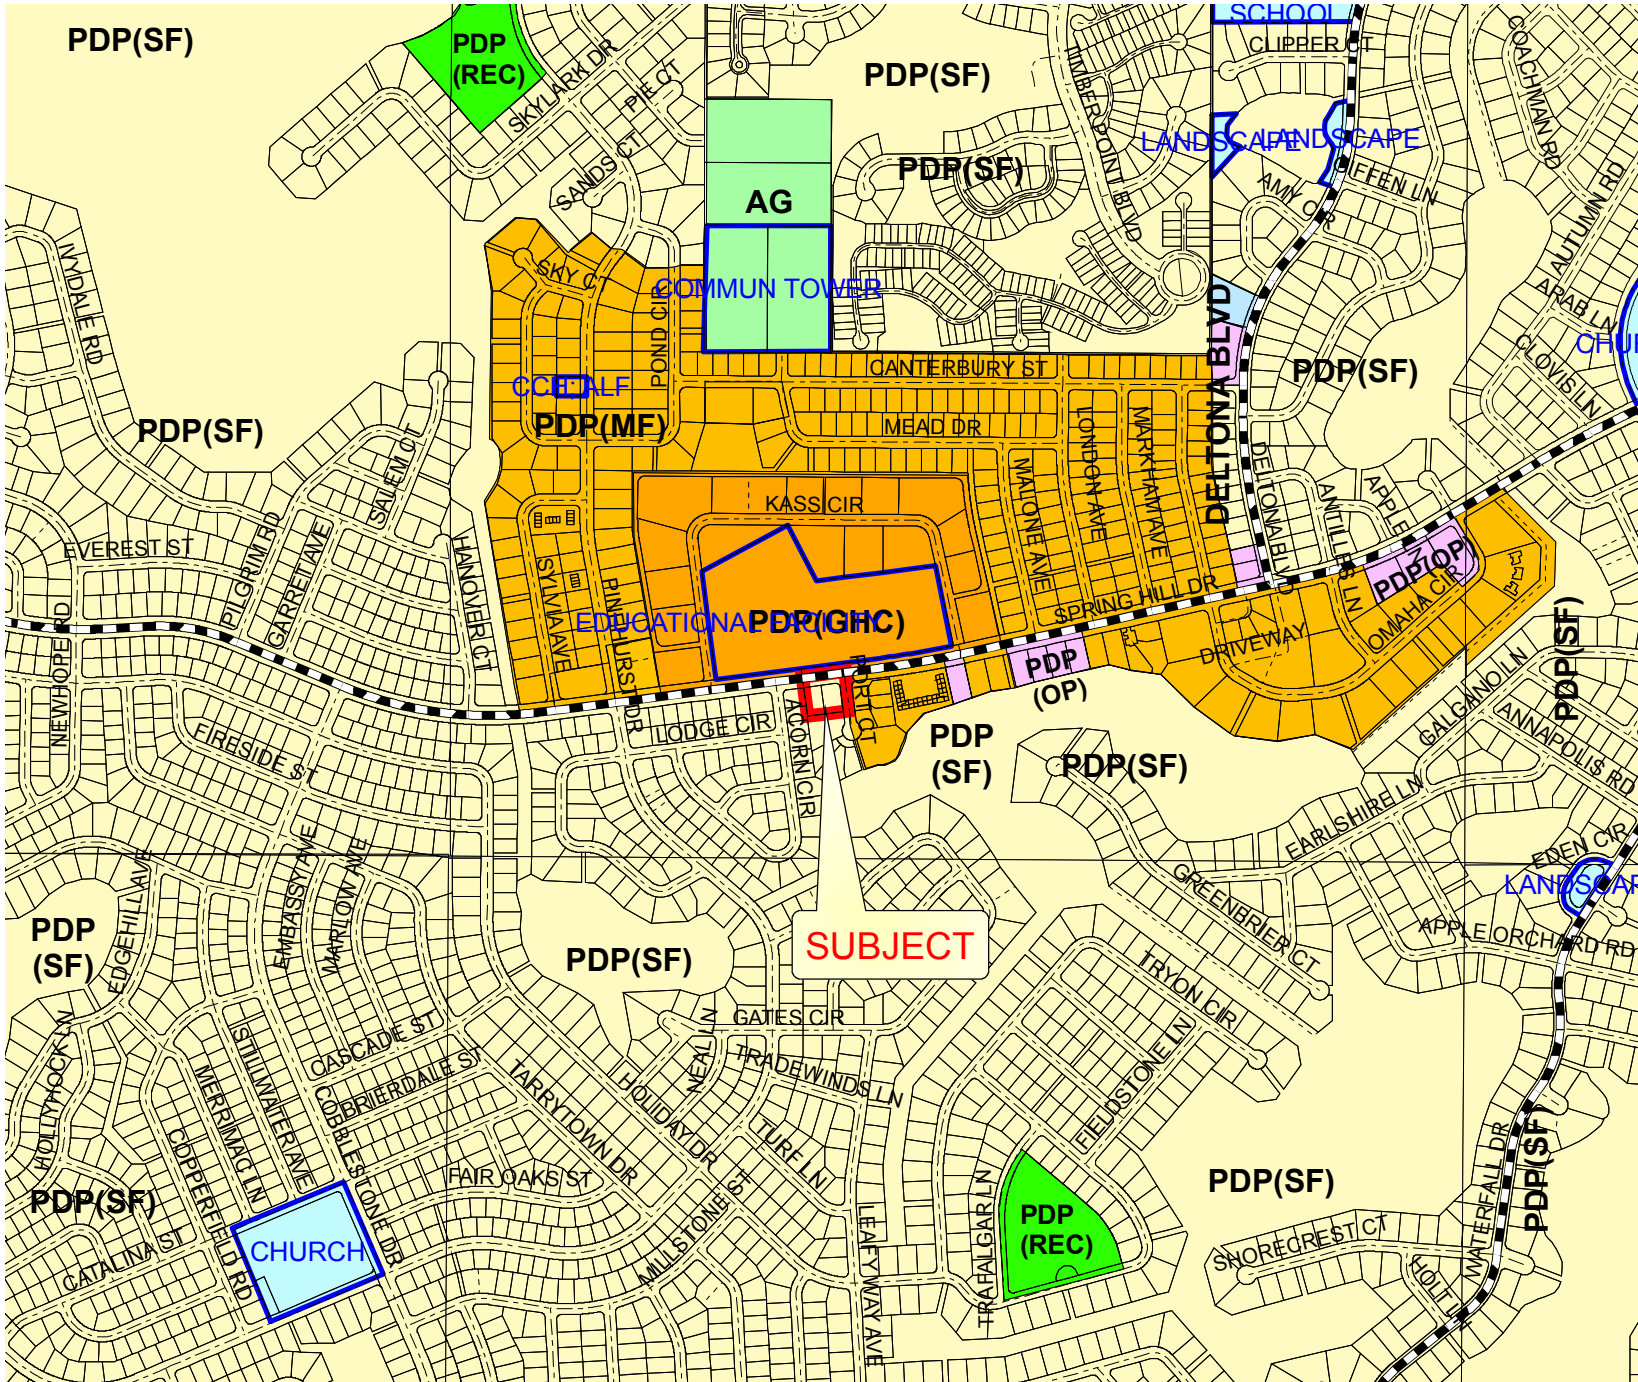

H-05-115

Legend:

AC	PDP(HID)
AG	PDP(IND)
AR	PDP(LI)
AR1	PDP(MF)
AR2	PDP(MH)
C1	PDP(NC)
C2	PDP(OP)
C3	PDP(PSF)
C4	PDP(REC)
CITY	PDP(RES)
CM1	PDP(RR)
CM2	PDP(RUR)
CPDP	PDP(SF)
CV	PDP(SU)
I1	R1A
M	R1B
OP	R1C
PDP(AF)	R1MH
PDP(CP)	R2
PDP(GC)	R2.5
PDP(GHC)	R3
PDP(HC)	RC
PDP(HHC)	RM
	SE USE