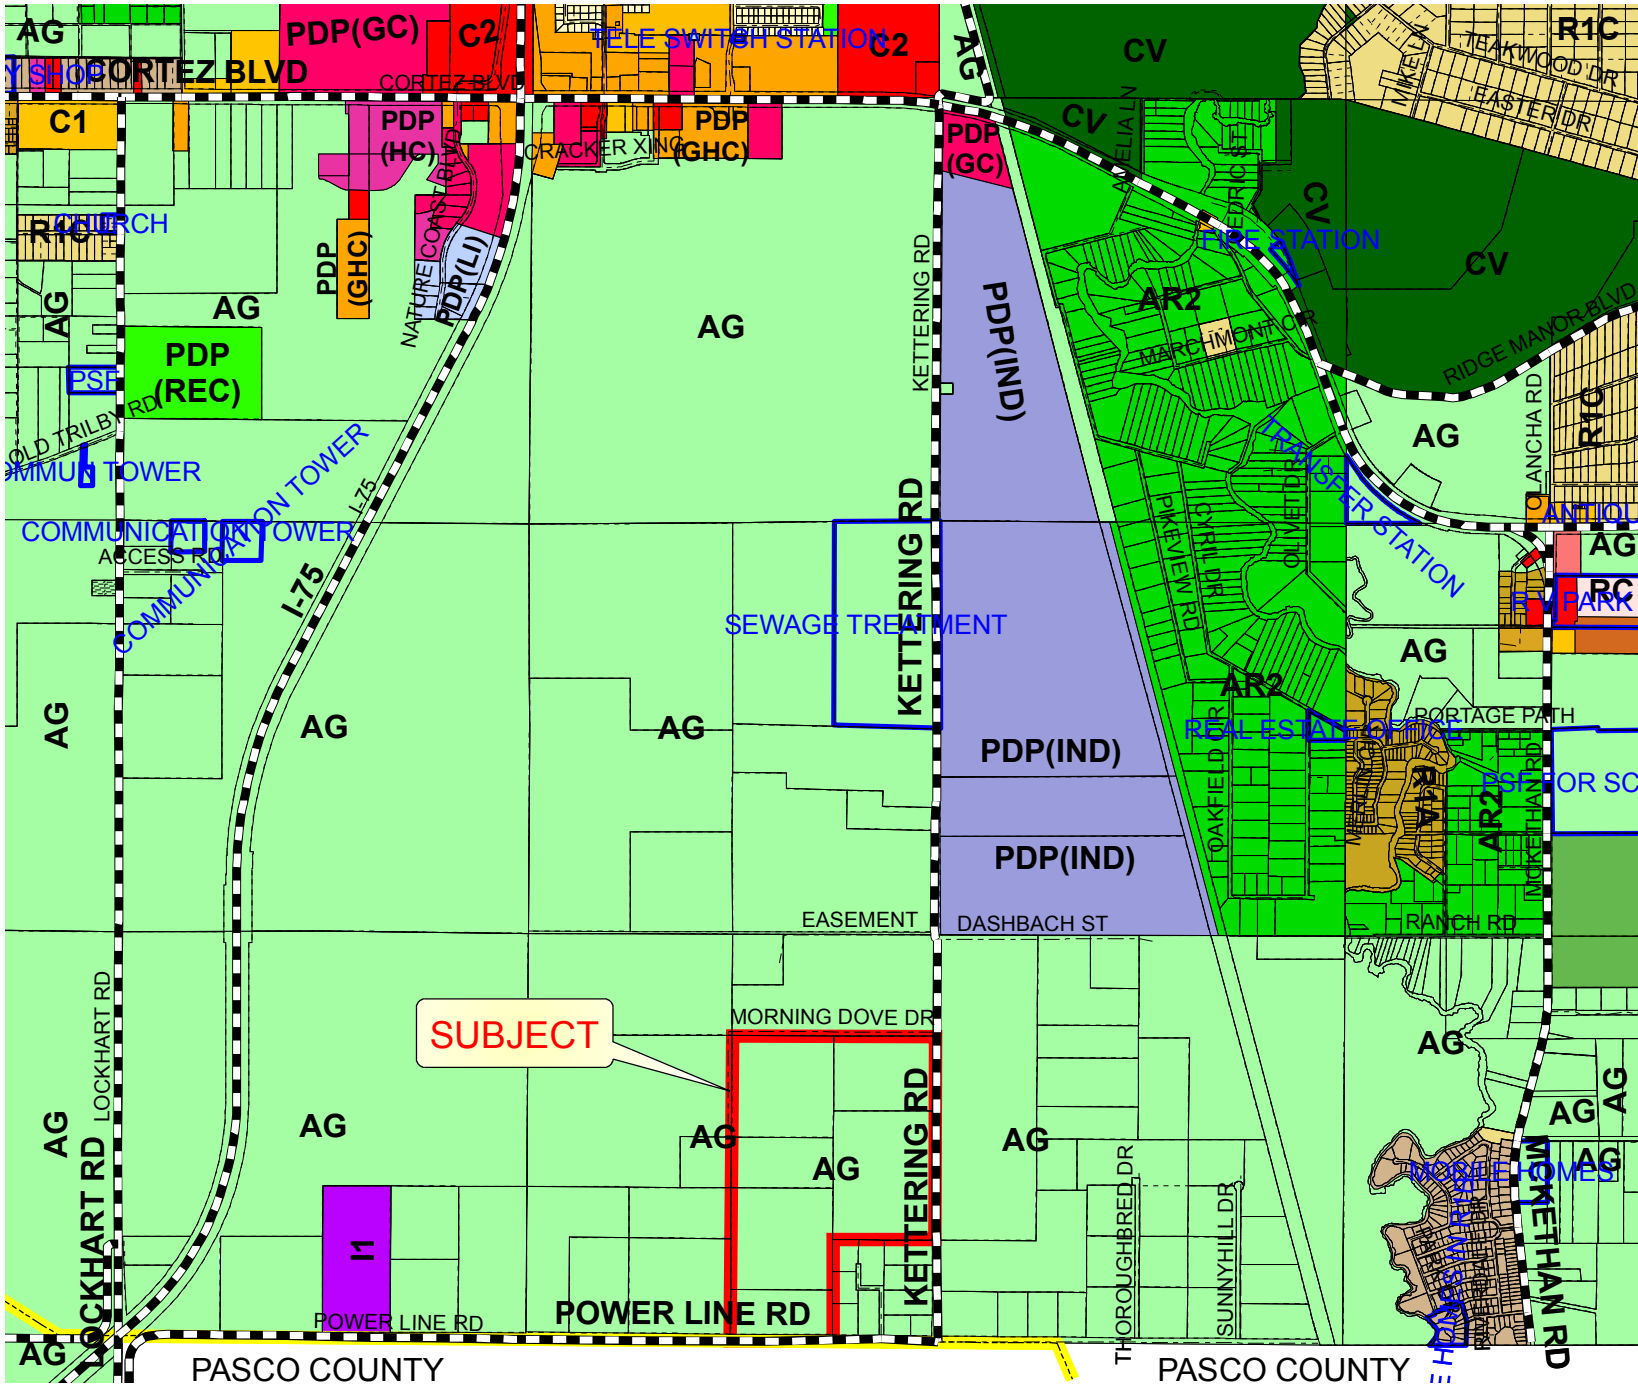

H-04-72

Legend:

AC	PDP(HID)
AG	PDP(IND)
AR	PDP(LI)
AR1	PDP(MF)
AR2	PDP(MH)
C1	PDP(NC)
C2	PDP(OP)
C3	PDP(PSF)
C4	PDP(REC)
CITY	PDP(RES)
CM1	PDP(RR)
CM2	PDP(RUR)
CPDP	PDP(SF)
CV	PDP(SU)
I1	R1A
M	R1B
OP	R1C
PDP(AF)	R1MH
PDP(CP)	R2
PDP(GC)	R2.5
PDP(GHC)	R3
PDP(HC)	RC
PDP(HHC)	RM
	SE USE