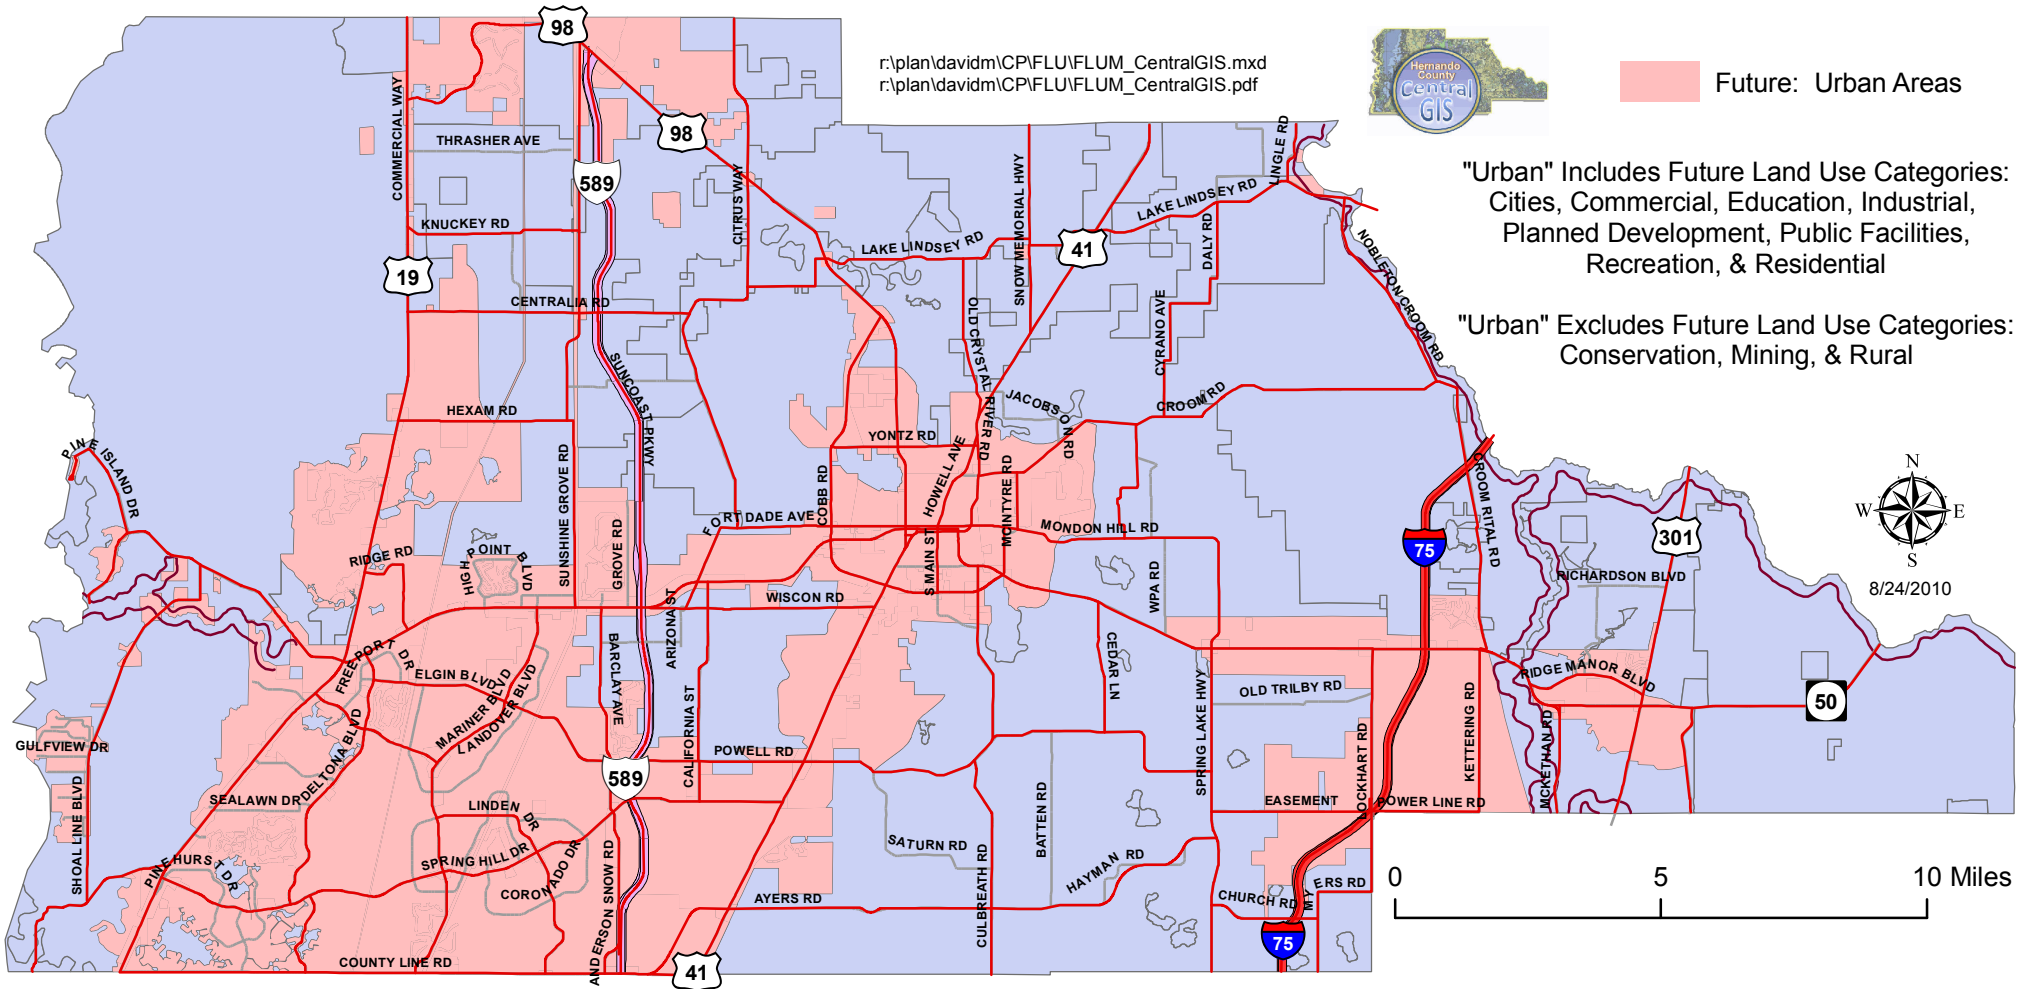

Defining Urban Areas on FLUM*: (Suburban) Hernando County, Florida

r:\plan\daavid\CP\FLU\FLUM_CentralGIS.mxd
 r:\plan\daavid\CP\FLU\FLUM_CentralGIS.pdf

* Future Land Use Map - GIS.landuse_allflu